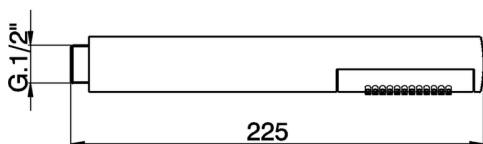

CARACTERÍSTICAS