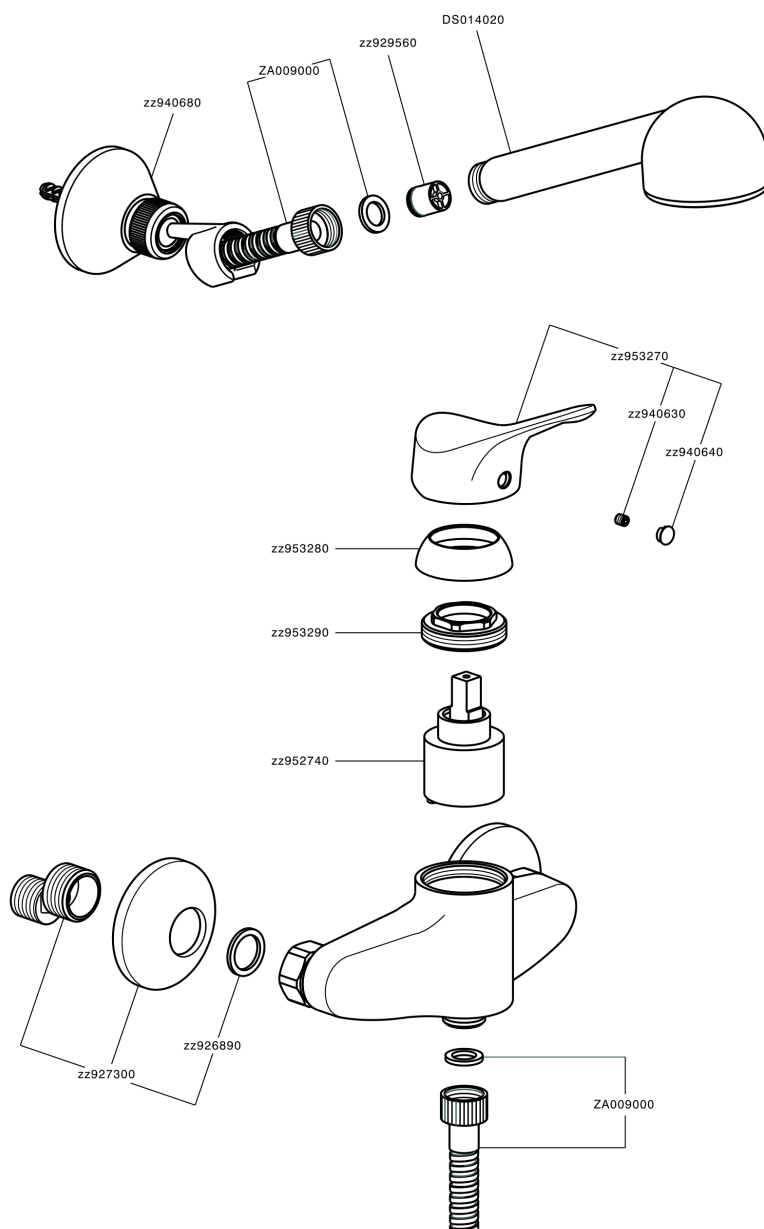

Ducha monomando con duplex MITO3_M3000450

M3000450

<https://es.cisal.it/ducha-monomando-con-duplex-mito3m3000450>

2024-11-01