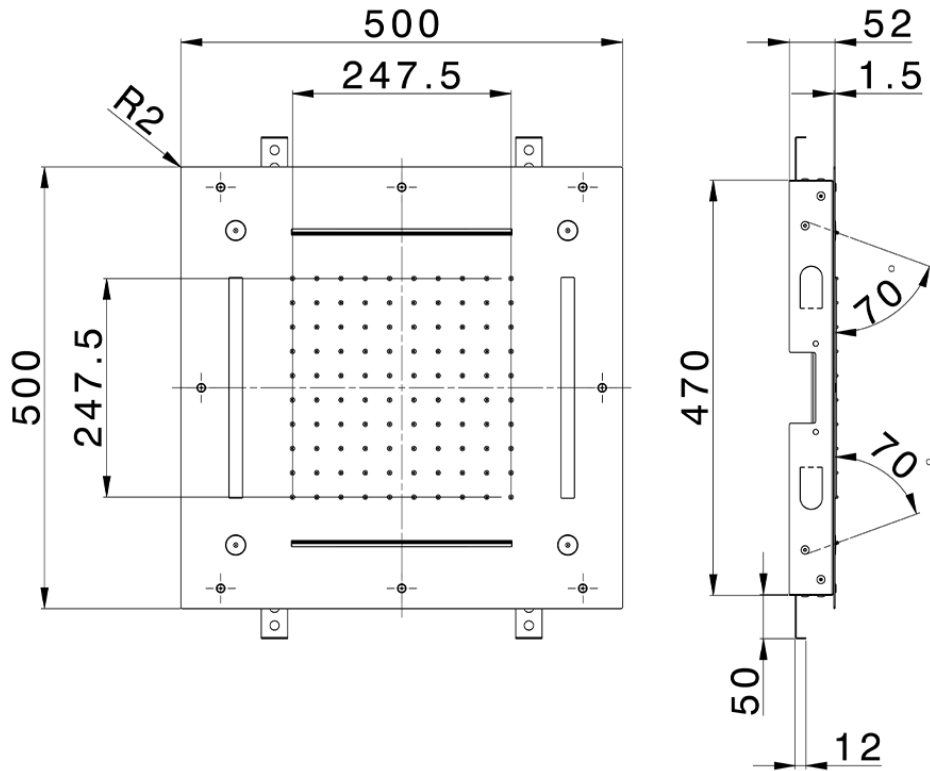

Rociador de techo con cromoterapia 500x500 mm ZEN SHOWER_ZS0C0095

ZS0C0095

<https://es.cisal.it/rociador-de-techo-con-cromoterapia-500x500-mm-zen-shower-zs0c0095>

2024-12-22