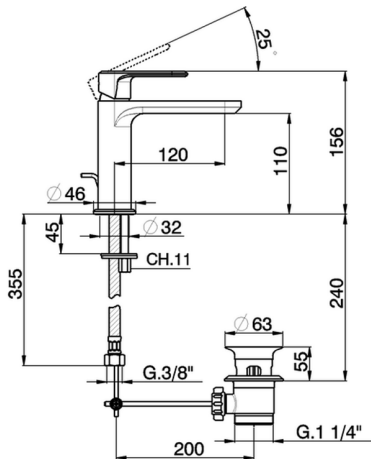

Lavabo monomando LINEAVIVA_LV000510

MODELO **LV000510**

Lavabo monomando, con desagüe automático 1" 1/4, latiguillos acero G.3/8"

ACABADOS DISPONIBLES

-  **21** 21 Cromo
-  **2B** 2B Niquel Brillo
-  **2F** 2F Niquel Cepillado
-  **40** 40 Negro Mate
-  **4Q** 4Q Blanco Mate

CARACTERÍSTICAS

Recambio Cartucho **ZZ96550000**

Cartucho Monomando 25 mm

Lavabo monomando LINEAVIVA_LV000510

LV000510

<https://es.cisal.it/lavabo-monomando-lineaviva-lv000510>

2024-12-22