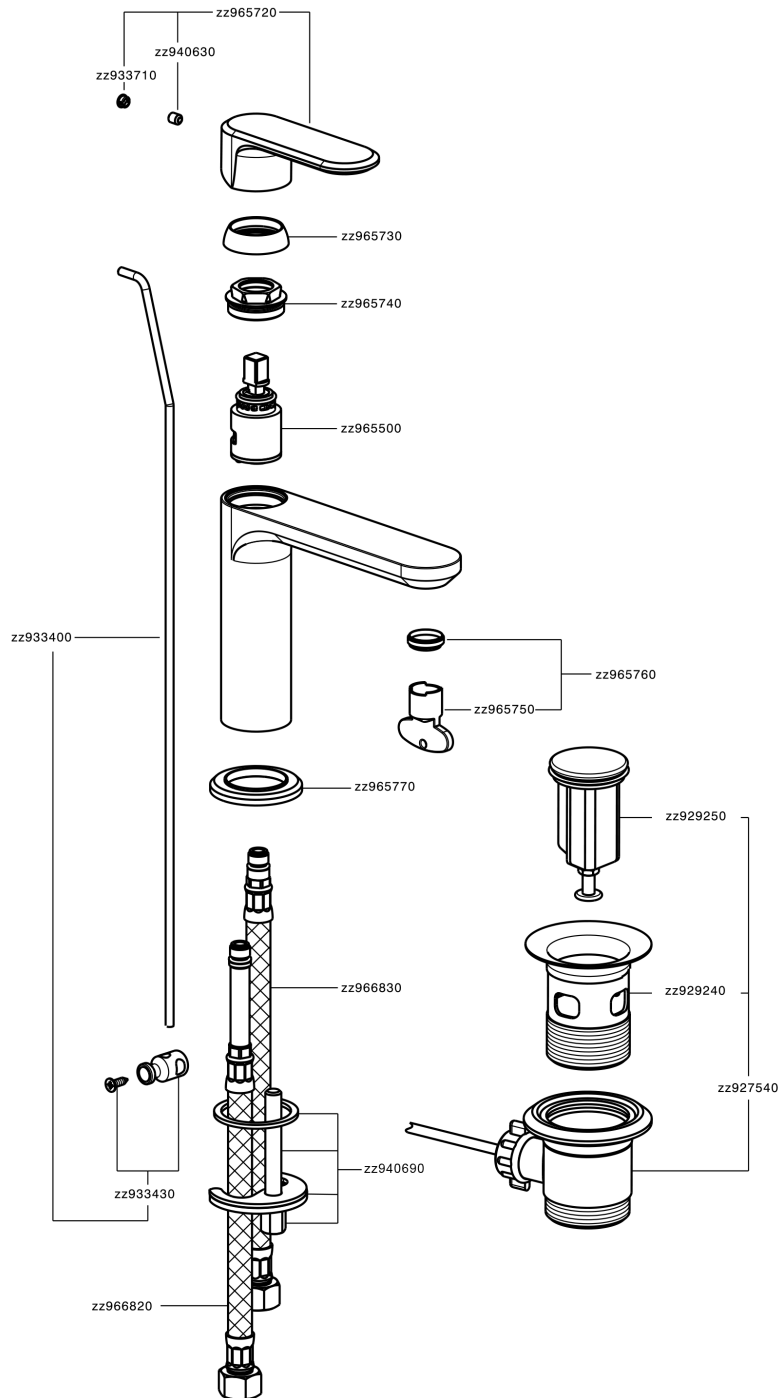

Lavabo monomando LINEAVIVA_LV000510

MODELO **LV000510**

Lavabo monomando, con desagüe automático 1" 1/4, latiguillos acero G.3/8"

ACABADOS DISPONIBLES

-  **21** 21 Cromo
-  **2B** 2B Niquel Brillo
-  **2F** 2F Niquel Cepillado
-  **40** 40 Negro Mate
-  **4Q** 4Q Blanco Mate

CARACTERÍSTICAS

Recambio Cartucho **ZZ96550000**

Cartucho Monomando 25 mm

Lavabo monomando LINEAVIVA_LV000510

LV000510

<https://es.cisal.it/lavabo-monomando-lineaviva-lv000510>

2024-12-22