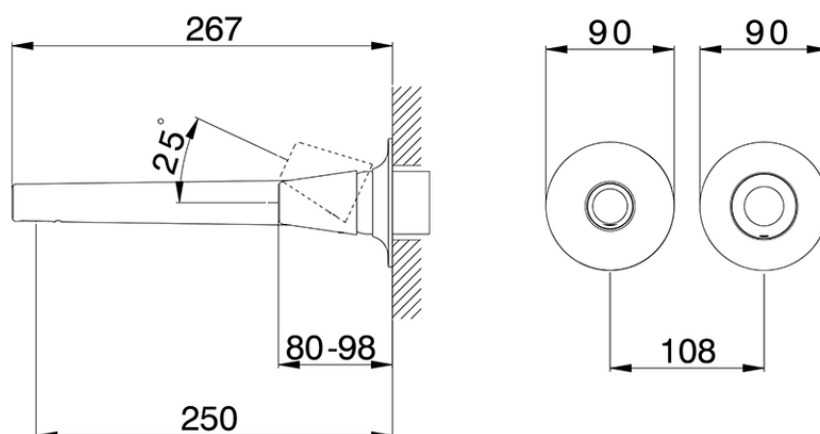

Parte externa monomando lavabo de pared VITA_VI005511

VI005511

<https://es.cisal.it/parte-externa-monomando-lavabo-de-pared-vita-vi005511>

2026-04-29