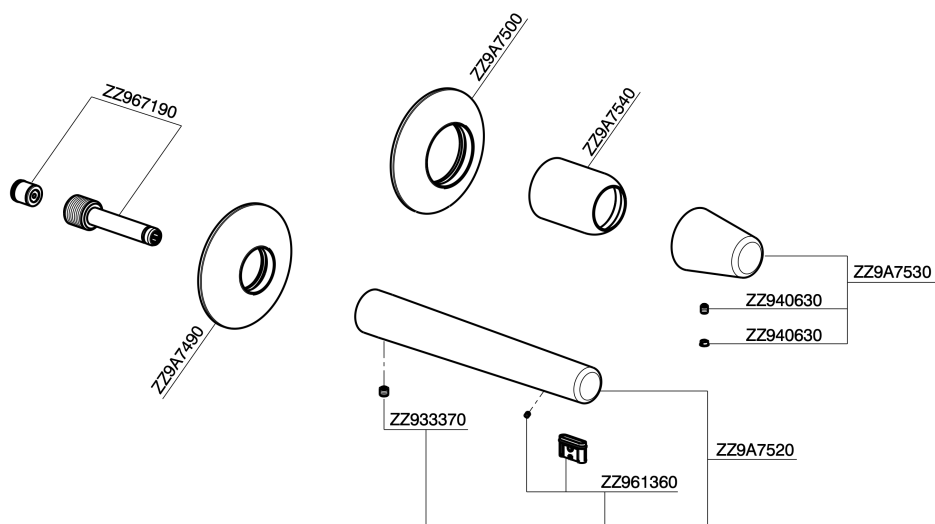

Parte esterna monomando lavabo de pared VITA_VI005511

VI005511

<https://es.cisal.it/parte-externa-monomando-lavabo-de-pared-vita-vi005511>

2026-05-01