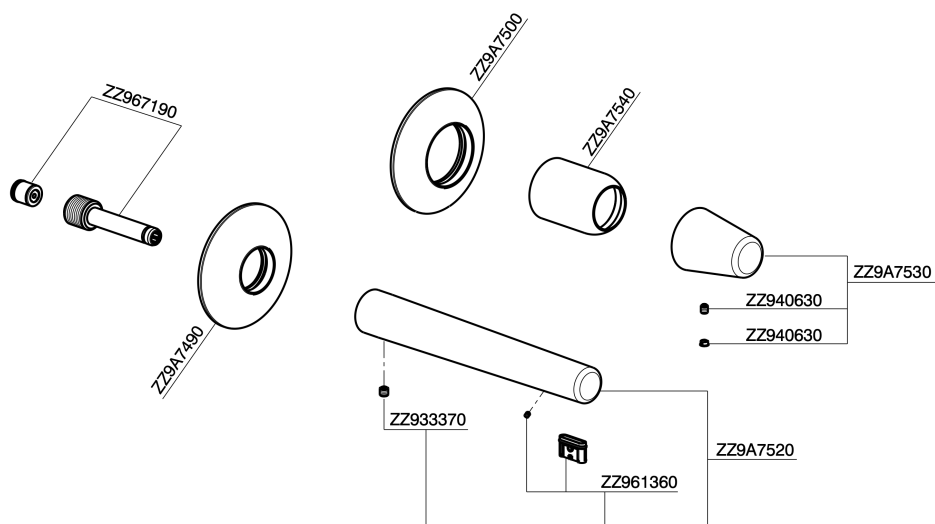

## Parte externa monomando lavabo de pared VITA\_VI005511

MODELO **VI005511**

Parte externa monomando lavabo de pared,sin parte empotrada,caño L.250 mm,para art.Easy-Box ZA002450-ZA025510

### CARACTERÍSTICAS

Instalación **Empotrado**  
 Empotrado 1 **ZA002450**

## Parte esterna monomando lavabo de pared VITA\_VI005511

VI005511

<https://es.cisal.it/parte-externa-monomando-lavabo-de-pared-vita-vi005511>

2026-06-14