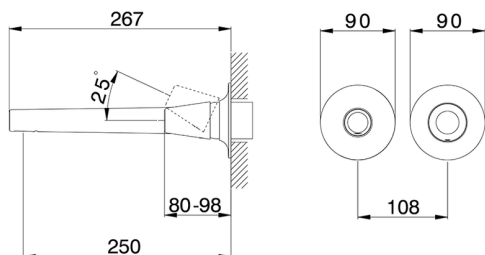

Parte externa monomando lavabo de pared VITA_VI005511

MODELO **VI005511**

Parte externa monomando lavabo de pared,sin parte empotrada,caño L.250 mm,para art.Easy-Box ZA002450-ZA025510

ACABADOS DISPONIBLES

- **21** 21 Cromo
- **2Q** 2Q Black Titanium
- **40** 40 Negro Mate
- **4Q** 4Q Blanco Mate

CARACTERÍSTICAS

Instalación **Empotrado**
Empotrado 1 **ZA002450**