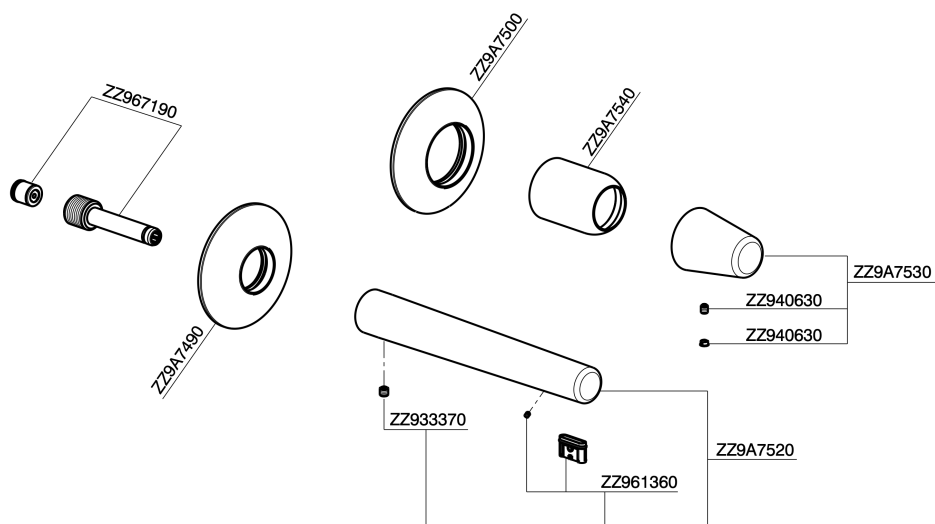

Parte esterna monomando lavabo de pared VITA_VI005511

VI005511

<https://es.cisal.it/parte-externa-monomando-lavabo-de-pared-vita-vi005511>

2026-06-14