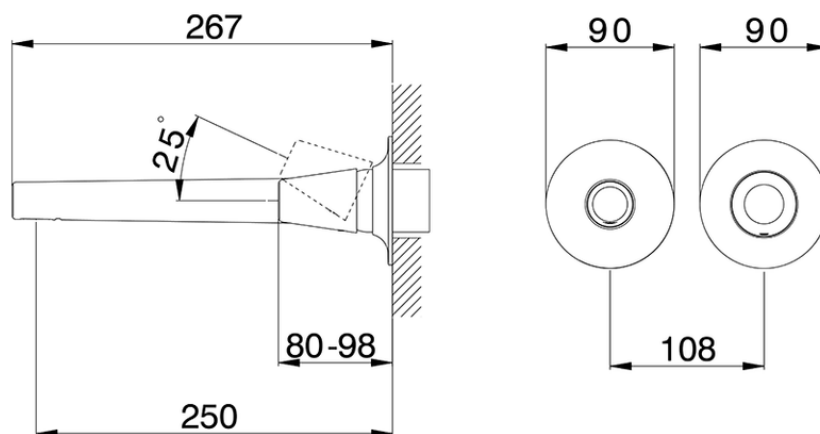

## Parte externa monomando lavabo de pared VITA\_VI005511

VI005511

<https://es.cisal.it/parte-externa-monomando-lavabo-de-pared-vita-vi005511>

2026-06-14