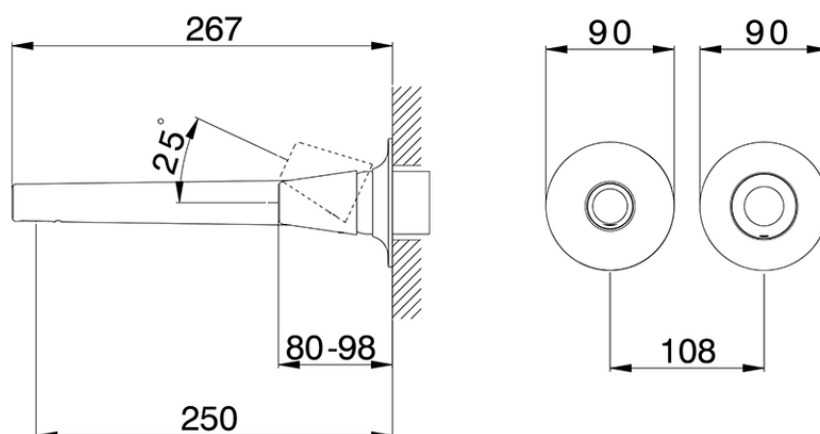

## Parte externa monomando lavabo de pared VITA\_VI005511

VI005511

<https://es.cisal.it/parte-externa-monomando-lavabo-de-pared-vita-vi005511>

2026-06-14