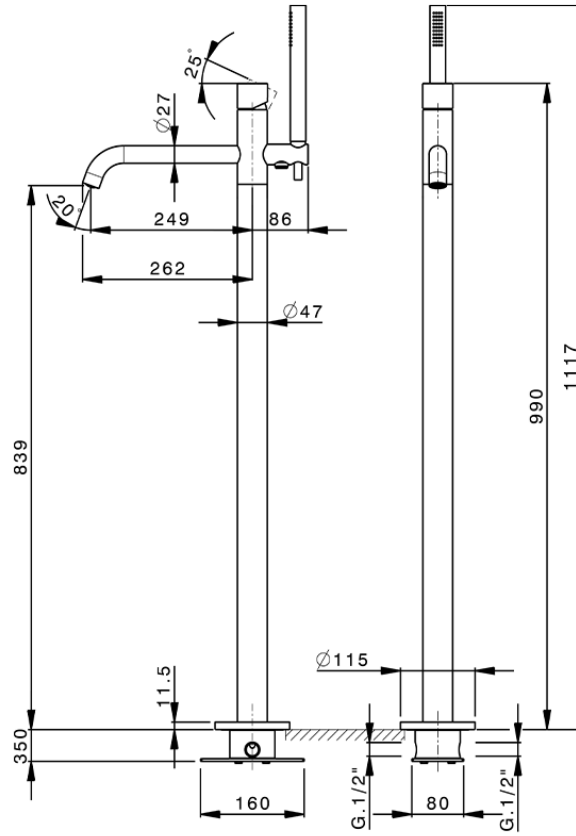

Bañera monomando de suelo SMOOTH X32_X3004204

X3004204

<https://es.cisal.it/banera-monomando-de-suelo-smooth-x32-x3004204>

2026-06-14