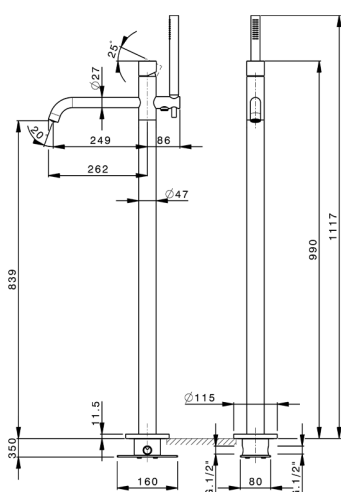

Bañera monomando de suelo SMOOTH X32_X3004204

MODELO **X3004204**

Bañera monomando de suelo, soporte duchita sobre columna, duchita una función minimalista Ø 22 mm de INOX, comprensivo de parte empotrada, flexible inox 150 cm, con palanca lisa - Inox AISI 304

ACABADOS DISPONIBLES

- 
D1 D1 Inox Cepillado
- 
5H 5H Dark Brass Brushed
- 
5L 5L Brushed Black Titanium
- 
5N 5N Oro Rosa Cepillado

CARACTERÍSTICAS

Recambio Cartucho **ZZ9B871000**

Cartucho Monomando Progresivo 40mm