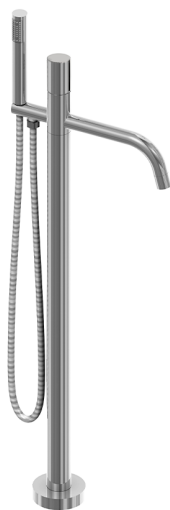

Bañera monomando de suelo SMOOTH X32_X3004204

MODELO **X3004204**

Bañera monomando de suelo, soporte duchita sobre columna, duchita una función minimalista Ø 22 mm de INOX, comprensivo de parte empotrada, flexible inox 150 cm, con palanca lisa - Inox AISI 304

ACABADOS DISPONIBLES

- 
D1 D1 Inox Cepillado
- 
5H 5H Dark Brass Brushed
- 
5L 5L Brushed Black Titanium
- 
5N 5N Oro Rosa Cepillado

CARACTERÍSTICAS

Recambio Cartucho **ZZ9B871000**

Cartucho Monomando Progresivo 40mm