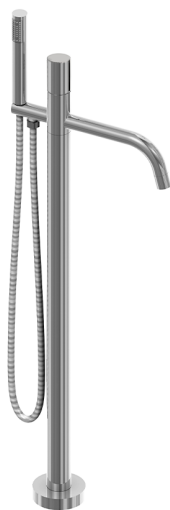

Bañera monomando de suelo SMOOTH X32_X3004204

MODELO **X3004204**

Bañera monomando de suelo, soporte duchita sobre columna, duchita una función minimalista Ø 22 mm de INOX, comprensivo de parte empotrada, flexible inox 150 cm, con palanca lisa - Inox AISI 304

ACABADOS DISPONIBLES

-  **D1** D1 Inox Cepillado
-  **5H** 5H Dark Brass Brushed
-  **5L** 5L Brushed Black Titanium
-  **5N** 5N Oro Rosa Cepillado

CARACTERÍSTICAS

Recambio Cartucho **ZZ9B871000**

Cartucho Monomando Progresivo 40mm