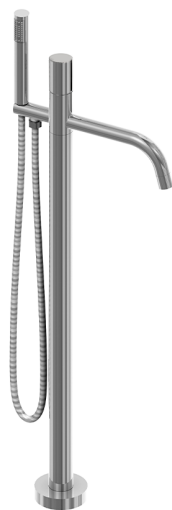

## Bañera monomando de suelo SMOOTH X32\_X3004204

MODELO **X3004204**

Bañera monomando de suelo, soporte duchita sobre columna, duchita una función minimalista Ø 22 mm de INOX, comprensivo de parte empotrada, flexible inox 150 cm, con palanca lisa - Inox AISI 304

### ACABADOS DISPONIBLES

**D1** D1 Inox Cepillado

**5H** 5H Dark Brass Brushed

**5L** 5L Brushed Black Titanium

**5N** 5N Oro Rosa Cepillado

### CARACTERÍSTICAS

Recambio Cartucho **ZZ9B871000**

**Cartucho Monomando Progresivo 40mm**

2026-06-13