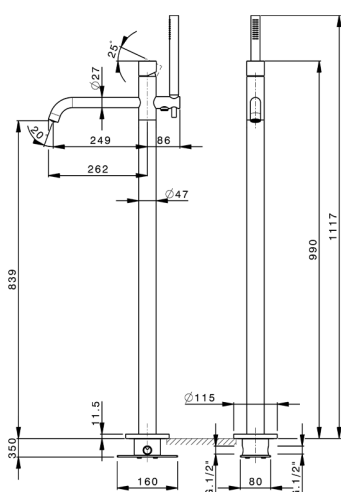

Bañera monomando de suelo SMOOTH X32_X3004204

MODELO **X3004204**

Bañera monomando de suelo, soporte duchita sobre columna, duchita una función minimalista Ø 22 mm de INOX, comprensivo de parte empotrada, flexible inox 150 cm, con palanca lisa - Inox AISI 304

ACABADOS DISPONIBLES

-  **D1** D1 Inox Cepillado
-  **5H** 5H Dark Brass Brushed
-  **5L** 5L Brushed Black Titanium
-  **5N** 5N Oro Rosa Cepillado

CARACTERÍSTICAS

Recambio Cartucho **ZZ9B871000**

Cartucho Monomando Progresivo 40mm