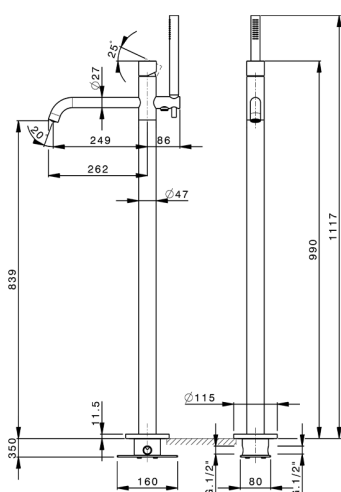

CARACTERÍSTICAS

Recambio Cartucho **ZZ9B871000**

Cartucho Monomando Progresivo 40mm

2026-06-13