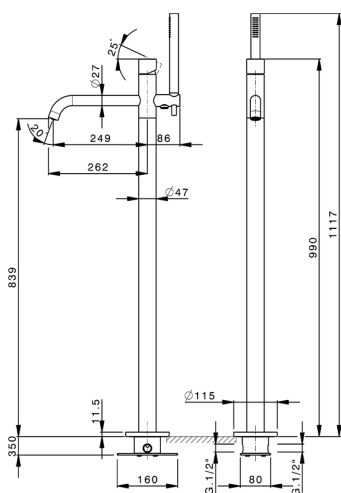

CARACTERÍSTICAS

Recambio Cartucho **ZZ9B871000**

Cartucho Monomando Progresivo 40mm

2026-06-14