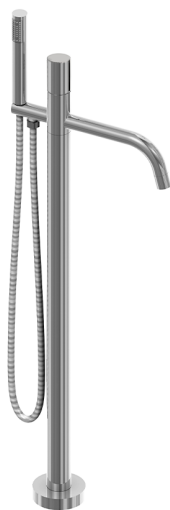

## Bañera monomando de suelo SMOOTH X32\_X3004204

MODELO **X3004204**

Bañera monomando de suelo, soporte duchita sobre columna, duchita una función minimalista Ø 22 mm de INOX, comprensivo de parte empotrada, flexible inox 150 cm, con palanca lisa - Inox AISI 304

ACABADOS DISPONIBLES

**D1** D1 Inox Cepillado

**5H** 5H Dark Brass Brushed

**5L** 5L Brushed Black Titanium

**5N** 5N Oro Rosa Cepillado

CARACTERÍSTICAS

Recambio Cartucho **ZZ9B871000**

**Cartucho Monomando Progresivo 40mm**