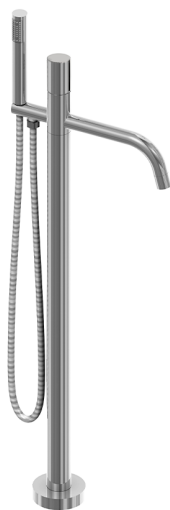

## Bañera monomando de suelo SMOOTH X32\_X3004204

MODELO **X3004204**

Bañera monomando de suelo, soporte duchita sobre columna, duchita una función minimalista Ø 22 mm de INOX, comprensivo de parte empotrada, flexible inox 150 cm, con palanca lisa - Inox AISI 304

### ACABADOS DISPONIBLES

-  **D1** D1 Inox Cepillado
-  **5H** 5H Dark Brass Brushed
-  **5L** 5L Brushed Black Titanium
-  **5N** 5N Oro Rosa Cepillado

### CARACTERÍSTICAS

Recambio Cartucho **ZZ9B871000**

**Cartucho Monomando Progresivo 40mm**

2026-04-29