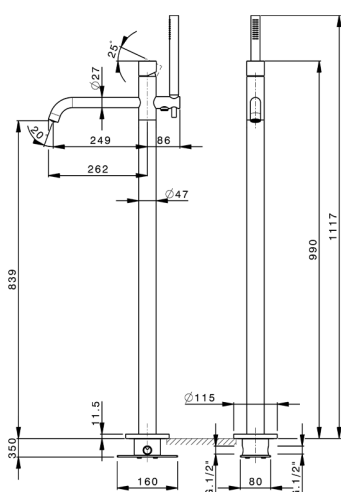

## Bañera monomando de suelo SMOOTH X32\_X3004204

MODELO **X3004204**

Bañera monomando de suelo, soporte duchita sobre columna, duchita una función minimalista Ø 22 mm de INOX, comprensivo de parte empotrada, flexible inox 150 cm, con palanca lisa - Inox AISI 304

### CARACTERÍSTICAS

Recambio Cartucho **ZZ9B871000**

**Cartucho Monomando Progresivo 40mm**

2026-04-29