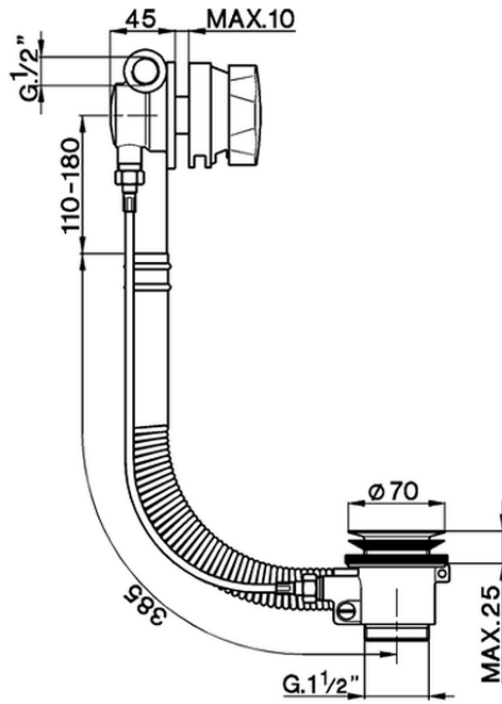

Columna de desagüe bañera con rebosadero COMPLEMENTOS_ZA005710

ZA005710

<https://es.cisal.it/columna-de-desague-banera-con-rebosadero-complementos-za005710>

2026-05-01