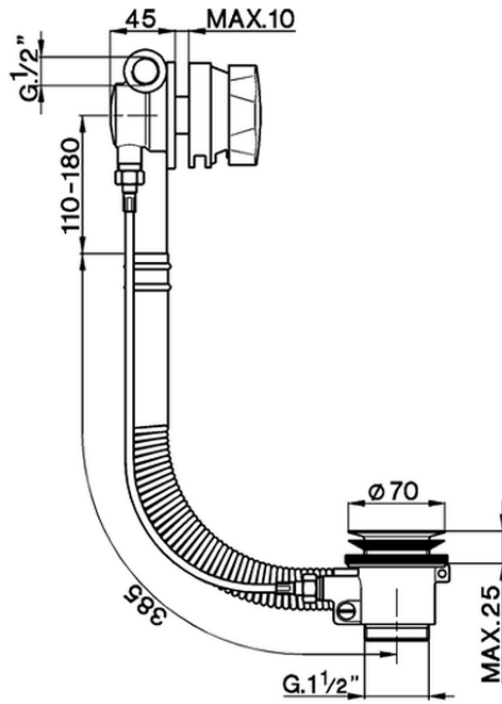

Columna de desagüe bañera con rebosadero COMPLEMENTOS_ZA005710

ZA005710

<https://es.cisal.it/columna-de-desague-banera-con-rebosadero-complementos-za005710>

2026-06-17