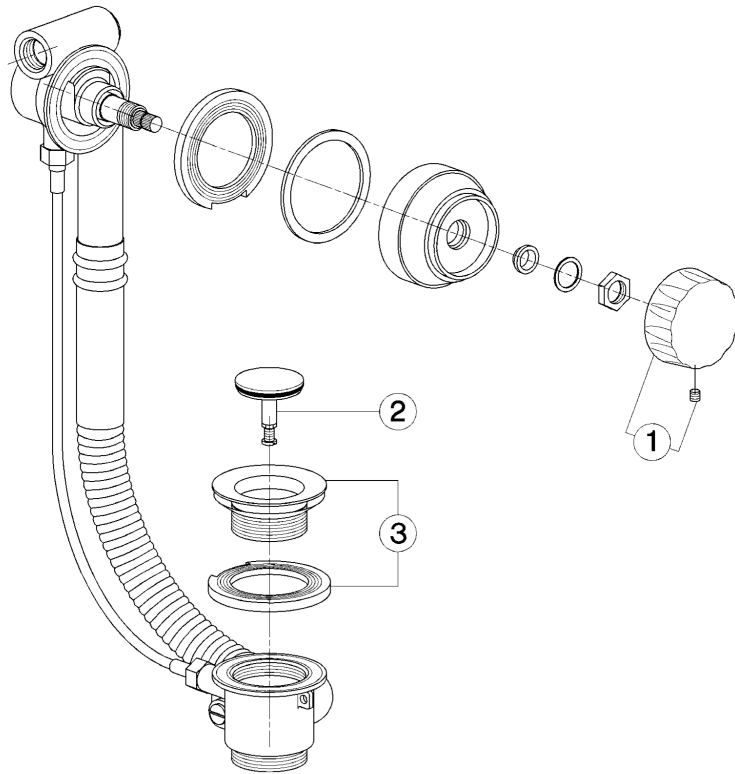

Columna de desagüe bañera con rebosadero COMPLEMENTOS_ZA005710

cisal

ZA 00571

- Colonna scarico vasca erogazione al T.P.
- Bath drain with overflow
- Wannen-Ablaufgarnitur mit Einlauf 1" 1/2
- Vidage de baignoire avec trop plein

| NR. | DESCRIZIONE DESCRIPTION BESCHREIBUNG DÉSCRIPTION | N. CODICE CODE NO. WERKSNR. NR. CODE | NR. | DESCRIZIONE DESCRIPTION BESCHREIBUNG DÉSCRIPTION | N. CODICE CODE NO. WERKSNR. NR. CODE | NR. | DESCRIZIONE DESCRIPTION BESCHREIBUNG DÉSCRIPTION | N. CODICE CODE NO. WERKSNR. NR. CODE |
|-----|---|---|-----|---|---|-----|---|---|
| 1 | Maniglia colonna scarico vasca t.p. <i>Handle</i> Griff t/Ablaufgarnitur <i>Croisillon</i> | ZZ 92791 0 | | | | | | |
| 2 | tappo completo colonna scarico vasca <i>Plug for bath drain</i> Stopfen t/Ablaufg. kpl <i>Bonde - vidage baignoire</i> | ZZ 92794 0 | | | | | | |
| 3 | Piletta completa per colonna scarico vasca <i>Waste for bath drain</i> Ablauf t/Ablaufgarnitur <i>Crépine pour baignoire</i> | ZZ 92795 0 | | | | | | |
| | | | | | | | | |
| | | | | | | | | |

ZA.9

ZA005710

<https://es.cisal.it/columna-de-desagüe-bañera-con-rebosadero-complementos-za005710>

2026-05-03