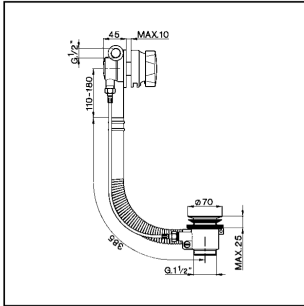

Columna de desagüe bañera con rebosadero COMPLEMENTOS_ZA005710

cisal

ZA 00571

- Colonna scarico vasca erogazione al T.P.
- Bath drain with overflow
- Wannen-Ablaufgarnitur mit Einlauf 1" 1/2
- Vidage de baignoire avec trop plein

| NR. | DESCRIZIONE DESCRIPTION BESCHREIBUNG DÉSCRIPTION | N. CODICE CODE NO. WERKSNR. NR. CODE | NR. | DESCRIZIONE DESCRIPTION BESCHREIBUNG DÉSCRIPTION | N. CODICE CODE NO. WERKSNR. NR. CODE | NR. | DESCRIZIONE DESCRIPTION BESCHREIBUNG DÉSCRIPTION | N. CODICE CODE NO. WERKSNR. NR. CODE |
|-----|---|---|-----|---|---|-----|---|---|
| 1 | Maniglia colonna scarico vasca t.p. <i>Handle</i> Griff t/Ablaufgarnitur <i>Croisillon</i> | ZZ 92791 0 | | | | | | |
| 2 | tappo completo colonna scarico vasca <i>Plug for bath drain</i> Stopfen t/Ablaufg. kpl <i>Bonde - vidage baignoire</i> | ZZ 92794 0 | | | | | | |
| 3 | Piletta completa per colonna scarico vasca <i>Waste for bath drain</i> Ablauf t/Ablaufgarnitur <i>Crépine pour baignoire</i> | ZZ 92795 0 | | | | | | |
| | | | | | | | | |
| | | | | | | | | |

ZA.9

ZA005710

<https://es.cisal.it/columna-de-desagüe-bañera-con-rebosadero-complementos-za005710>

2026-05-03