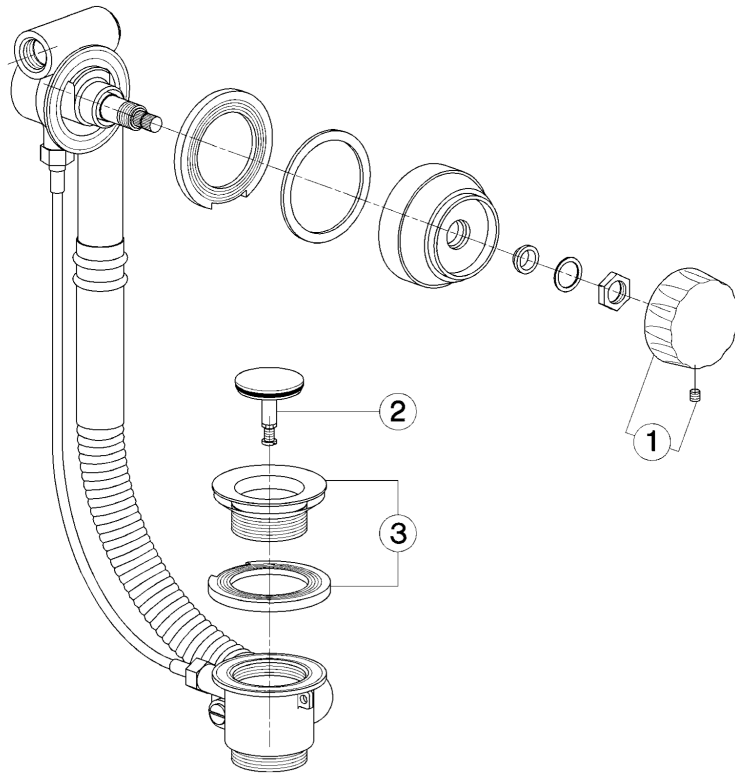

Columna de desagüe bañera con rebosadero COMPLEMENTOS_ZA005710

MODELO **ZA005710**

Columna de desagüe bañera con rebosadero

ACABADOS DISPONIBLES

-  **21** 21 Cromo
-  **26** 26 Cobre Viejo
-  **27** 27 Bronce Viejo
-  **2A** 2A Niquel Satinado Cepillado

CARACTERÍSTICAS

Columna de desagüe bañera con rebosadero COMPLEMENTOS_ZA005710

cisal

ZA 00571

- Colonna scarico vasca erogazione al T.P.
- Bath drain with overflow
- Wannen-Ablaufgarnitur mit Einlauf 1" 1/2
- Vidage de baignoire avec trop plein

NR.	DESCRIZIONE DESCRIPTION BESCHREIBUNG DÉSCRIPTION	N. CODICE CODE NO. WERKSNR. NR. CODE	NR.	DESCRIZIONE DESCRIPTION BESCHREIBUNG DÉSCRIPTION	N. CODICE CODE NO. WERKSNR. NR. CODE	NR.	DESCRIZIONE DESCRIPTION BESCHREIBUNG DÉSCRIPTION	N. CODICE CODE NO. WERKSNR. NR. CODE
1	Maniglia colonna scarico vasca t.p. <i>Handle</i> Griff t/Ablaufgarnitur <i>Croisillon</i>	ZZ 92791 0						
2	Tappo completo colonna scarico vasca <i>Plug for bath drain</i> Stopfen t/Ablaufg. kpl <i>Bonde - vidage baignoire</i>	ZZ 92794 0						
3	Piletta completa per colonna scarico vasca <i>Waste for bath drain</i> Ablauf t/Ablaufgarnitur <i>Crépine pour baignoire</i>	ZZ 92795 0						

ZA.9

ZA005710

<https://es.cisal.it/columna-de-desagüe-bañera-con-rebosadero-complementos-za005710>

2026-05-03