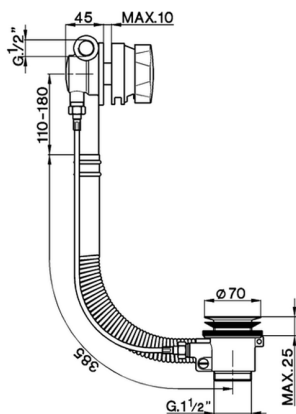

Columna de desagüe bañera con rebosadero COMPLEMENTOS_ZA005710

MODELO **ZA005710**

Columna de desagüe bañera con rebosadero

ACABADOS DISPONIBLES

-  **21** 21 Cromo
-  **26** 26 Cobre Viejo
-  **27** 27 Bronce Viejo
-  **2A** 2A Niquel Satinado Cepillado

CARACTERÍSTICAS

Columna de desagüe bañera con rebosadero COMPLEMENTOS_ZA005710

cisal

ZA 00571

- Colonna scarico vasca erogazione al T.P.
- Bath drain with overflow
- Wannen-Ablaufgarnitur mit Einlauf 1" 1/2
- Vidage de baignoire avec trop plein

NR.	DESCRIZIONE DESCRIPTION BESCHREIBUNG DÉSCRIPTION	N. CODICE CODE NO. WERKSNR. NR. CODE	NR.	DESCRIZIONE DESCRIPTION BESCHREIBUNG DÉSCRIPTION	N. CODICE CODE NO. WERKSNR. NR. CODE	NR.	DESCRIZIONE DESCRIPTION BESCHREIBUNG DÉSCRIPTION	N. CODICE CODE NO. WERKSNR. NR. CODE
1	Maniglia colonna scarico vasca t.p. <i>Handle</i> Griff t/Ablaufgarnitur <i>Croisillon</i>	ZZ 92791 0						
2	Tappo completo colonna scarico vasca <i>Plug for bath drain</i> Stopfen t/Ablaufg. kpl <i>Bonde - vidage baignoire</i>	ZZ 92794 0						
3	Piletta completa per colonna scarico vasca <i>Waste for bath drain</i> Ablauf t/Ablaufgarnitur <i>Crépine pour baignoire</i>	ZZ 92795 0						