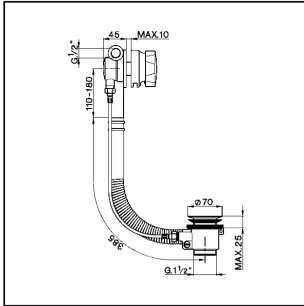

Columna de desagüe bañera con rebosadero COMPLEMENTOS_ZA005710

MODELO **ZA005710**

Columna de desagüe bañera con rebosadero

ACABADOS DISPONIBLES

-  **21** 21 Cromo
-  **26** 26 Cobre Viejo
-  **27** 27 Bronce Viejo
-  **2A** 2A Niquel Satinado Cepillado

CARACTERÍSTICAS

Columna de desagüe bañera con rebosadero COMPLEMENTOS_ZA005710

cisal

ZA 00571

- Colonna scarico vasca erogazione al T.P.
- Bath drain with overflow
- Wannen-Ablaufgarnitur mit Einlauf 1" 1/2
- Vidage de baignoire avec trop plein

NR.	DESCRIZIONE DESCRIPTION BESCHREIBUNG DÉSCRIPTION	N. CODICE CODE NO. WERKSNR. NR. CODE	NR.	DESCRIZIONE DESCRIPTION BESCHREIBUNG DÉSCRIPTION	N. CODICE CODE NO. WERKSNR. NR. CODE	NR.	DESCRIZIONE DESCRIPTION BESCHREIBUNG DÉSCRIPTION	N. CODICE CODE NO. WERKSNR. NR. CODE
1	Maniglia colonna scarico vasca t.p. <i>Handle</i> Griff t/Ablaufgarnitur <i>Croisillon</i>	ZZ 92791 0						
2	Tappo completo colonna scarico vasca <i>Plug for bath drain</i> Stopfen t/Ablaufg. kpl <i>Bonde - vidage baignoire</i>	ZZ 92794 0						
3	Piletta completa per colonna scarico vasca <i>Waste for bath drain</i> Ablauf t/Ablaufgarnitur <i>Crépine pour baignoire</i>	ZZ 92795 0						