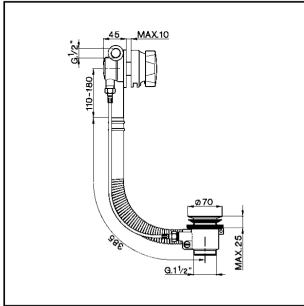

Columna de desagüe bañera con rebosadero COMPLEMENTOS_ZA005710

cisal

ZA 00571

- Colonna scarico vasca erogazione al T.P.
- Bath drain with overflow
- Wannen-Ablaufgarnitur mit Einlauf 1" 1/2
- Vidage de baignoire avec trop plein

NR.	DESCRIZIONE DESCRIPTION BESCHREIBUNG DÉSCRIPTION	N. CODICE CODE NO. WERKSNR. NR. CODE	NR.	DESCRIZIONE DESCRIPTION BESCHREIBUNG DÉSCRIPTION	N. CODICE CODE NO. WERKSNR. NR. CODE	NR.	DESCRIZIONE DESCRIPTION BESCHREIBUNG DÉSCRIPTION	N. CODICE CODE NO. WERKSNR. NR. CODE
1	Maniglia colonna scarico vasca t.p. <i>Handle</i> Griff t/Ablaufgarnitur <i>Croisillon</i>	ZZ 92791 0						
2	Tappo completo colonna scarico vasca <i>Plug for bath drain</i> Stopfen t/Ablaufg. kpl <i>Bonde - vidage baignoire</i>	ZZ 92794 0						
3	Piletta completa per colonna scarico vasca <i>Waste for bath drain</i> Ablauf t/Ablaufgarnitur <i>Crépine pour baignoire</i>	ZZ 92795 0						