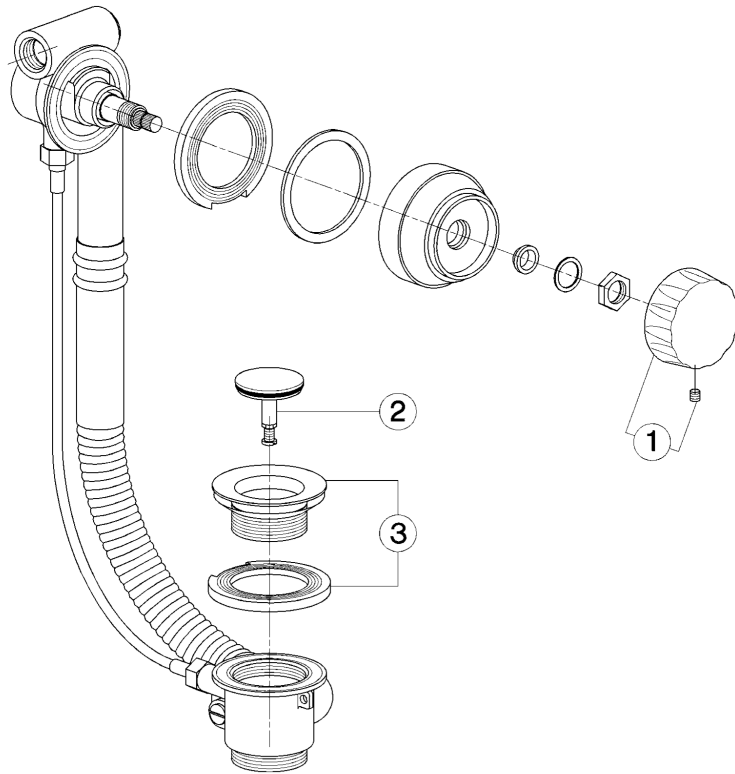

Columna de desagüe bañera con rebosadero COMPLEMENTOS_ZA005710

cisal

ZA 00571

- Colonna scarico vasca erogazione al T.P.
- Bath drain with overflow
- Wannen-Ablaufgarnitur mit Einlauf 1" 1/2
- Vidage de baignoire avec trop plein

NR.	DESCRIZIONE DESCRIPTION BESCHREIBUNG DÉSCRIPTION	N. CODICE CODE NO. WERKSNR. NR. CODE	NR.	DESCRIZIONE DESCRIPTION BESCHREIBUNG DÉSCRIPTION	N. CODICE CODE NO. WERKSNR. NR. CODE	NR.	DESCRIZIONE DESCRIPTION BESCHREIBUNG DÉSCRIPTION	N. CODICE CODE NO. WERKSNR. NR. CODE
1	Maniglia colonna scarico vasca t.p. <i>Handle</i> Griff t/Ablaufgarnitur <i>Croisillon</i>	ZZ 92791 0						
2	Tappo completo colonna scarico vasca <i>Plug for bath drain</i> Stopfen t/Ablaufg. kpl <i>Bonde - vidage baignoire</i>	ZZ 92794 0						
3	Piletta completa per colonna scarico vasca <i>Waste for bath drain</i> Ablauf t/Ablaufgarnitur <i>Crépine pour baignoire</i>	ZZ 92795 0						

ZA.9

ZA005710

<https://es.cisal.it/columna-de-desague-banera-con-rebosadero-complementos-za005710>

2026-05-01