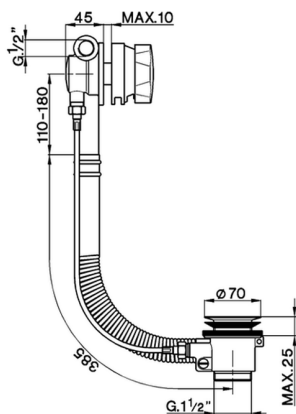

## Columna de desagüe bañera con rebosadero COMPLEMENTOS\_ZA005710

MODELO **ZA005710**

Columna de desagüe bañera con rebosadero

ACABADOS DISPONIBLES

-  **21** 21 Cromo
-  **26** 26 Cobre Viejo
-  **27** 27 Bronce Viejo
-  **2A** 2A Niquel Satinado Cepillado

## Columna de desagüe bañera con rebosadero COMPLEMENTOS\_ZA005710

### ZA 00571

- Colonna scarico vasca erogazione al T.P.
- Bath drain with overflow
- Wannen-Ablaufgarnitur mit Einlauf 1" 1/2
- Vidage de baignoire avec trop plein

NR.	DESCRIZIONE DESCRIPTION BESCHREIBUNG DÉSCRIPTION	N. CODICE CODE NO. WERKSNR. NR. CODE	NR.	DESCRIZIONE DESCRIPTION BESCHREIBUNG DÉSCRIPTION	N. CODICE CODE NO. WERKSNR. NR. CODE	NR.	DESCRIZIONE DESCRIPTION BESCHREIBUNG DÉSCRIPTION	N. CODICE CODE NO. WERKSNR. NR. CODE
1	Maniglia colonna scarico vasca t.p. <i>Handle</i> Griff t/Ablaufgarnitur <i>Croisillon</i>	ZZ 92791 0						
2	Tappo completo colonna scarico vasca <i>Plug for bath drain</i> Stopfen t/Ablaufg. kpl <i>Bonde - vidage baignoire</i>	ZZ 92794 0						
3	Piletta completa per colonna scarico vasca <i>Waste for bath drain</i> Ablauf t/Ablaufgarnitur <i>Crépine pour baignoire</i>	ZZ 92795 0						