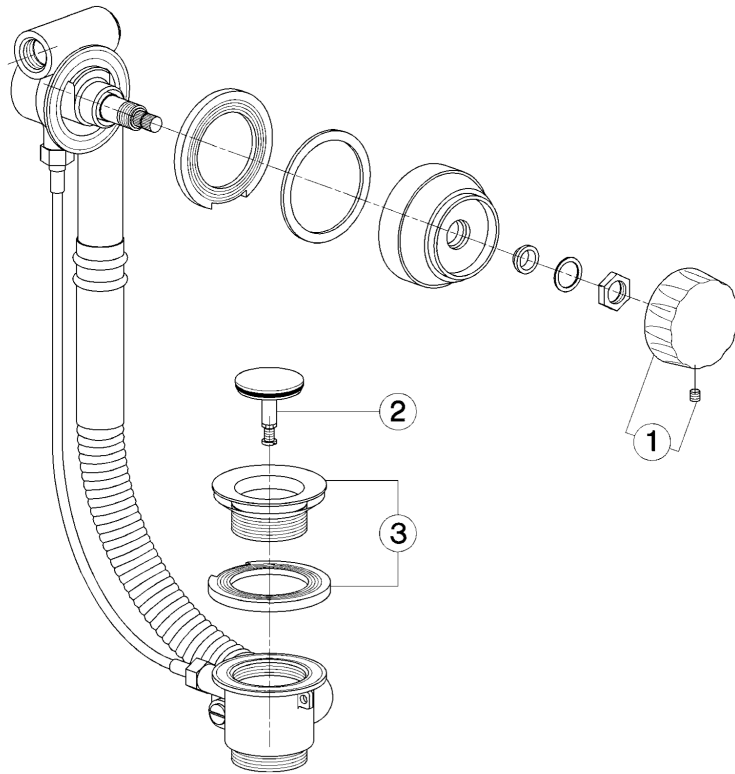

## Columna de desagüe bañera con rebosadero COMPLEMENTOS\_ZA005710

MODELO **ZA005710**

Columna de desagüe bañera con rebosadero

ACABADOS DISPONIBLES

-  **21** 21 Cromo
-  **26** 26 Cobre Viejo
-  **27** 27 Bronce Viejo
-  **2A** 2A Niquel Satinado Cepillado

## Columna de desagüe bañera con rebosadero COMPLEMENTOS\_ZA005710

### ZA 00571

- Colonna scarico vasca erogazione al T.P.
- Bath drain with overflow
- Wannen-Ablaufgarnitur mit Einlauf 1" 1/2
- Vidage de baignoire avec trop plein

NR.	DESCRIZIONE DESCRIPTION BESCHREIBUNG DÉSCRIPTION	N. CODICE CODE NO. WERKSNR. NR. CODE	NR.	DESCRIZIONE DESCRIPTION BESCHREIBUNG DÉSCRIPTION	N. CODICE CODE NO. WERKSNR. NR. CODE	NR.	DESCRIZIONE DESCRIPTION BESCHREIBUNG DÉSCRIPTION	N. CODICE CODE NO. WERKSNR. NR. CODE
1	Maniglia colonna scarico vasca t.p. <i>Handle</i> Griff t/Ablaufgarnitur <i>Croisillon</i>	ZZ 92791 0						
2	Tappo completo colonna scarico vasca <i>Plug for bath drain</i> Stopfen t/Ablaufg. kpl <i>Bonde - vidage baignoire</i>	ZZ 92794 0						
3	Piletta completa per colonna scarico vasca <i>Waste for bath drain</i> Ablauf t/Ablaufgarnitur <i>Crépine pour baignoire</i>	ZZ 92795 0						