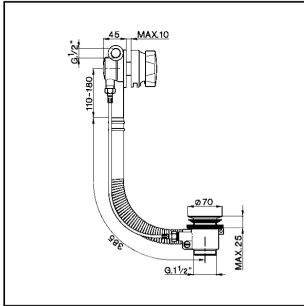

## Columna de desagüe bañera con rebosadero COMPLEMENTOS\_ZA005710

MODELO **ZA005710**

Columna de desagüe bañera con rebosadero

ACABADOS DISPONIBLES

-  **21** 21 Cromo
-  **26** 26 Cobre Viejo
-  **27** 27 Bronce Viejo
-  **2A** 2A Niquel Satinado Cepillado

## Columna de desagüe bañera con rebosadero COMPLEMENTOS\_ZA005710

### ZA 00571

- Colonna scarico vasca erogazione al T.P.
- Bath drain with overflow
- Wannen-Ablaufgarnitur mit Einlauf 1" 1/2
- Vidage de baignoire avec trop plein

NR.	DESCRIZIONE DESCRIPTION BESCHREIBUNG DÉSCRIPTION	N. CODICE CODE NO. WERKSNR. NR. CODE	NR.	DESCRIZIONE DESCRIPTION BESCHREIBUNG DÉSCRIPTION	N. CODICE CODE NO. WERKSNR. NR. CODE	NR.	DESCRIZIONE DESCRIPTION BESCHREIBUNG DÉSCRIPTION	N. CODICE CODE NO. WERKSNR. NR. CODE
1	Maniglia colonna scarico vasca t.p. <i>Handle</i> Griff t/Ablaufgarnitur <i>Croisillon</i>	ZZ 92791 0						
2	Tappo completo colonna scarico vasca <i>Plug for bath drain</i> Stopfen t/Ablaufg. kpl <i>Bonde - vidage baignoire</i>	ZZ 92794 0						
3	Piletta completa per colonna scarico vasca <i>Waste for bath drain</i> Ablauf t/Ablaufgarnitur <i>Crépine pour baignoire</i>	ZZ 92795 0						