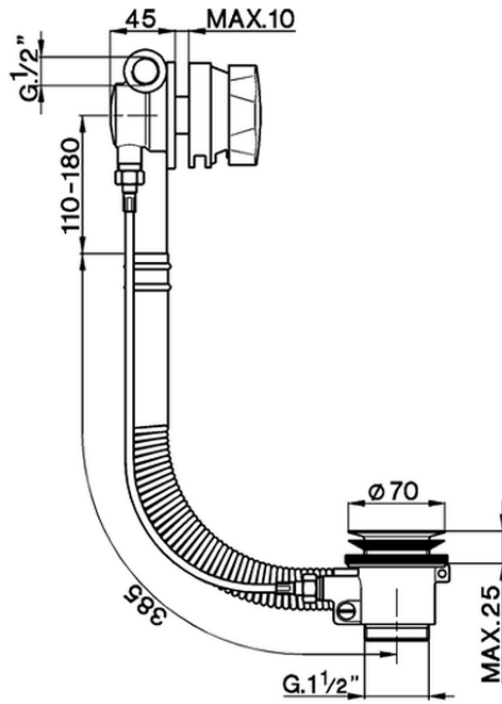

Columna de desagüe bañera con rebosadero COMPLEMENTOS_ZA005710

ZA005710

<https://es.cisal.it/columna-de-desague-banera-con-rebosadero-complementos-za005710>

2026-06-19