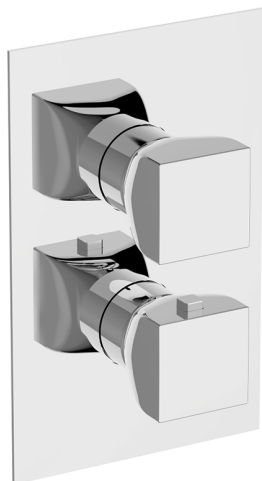

Conjunto Termostático para One-Box ONE BOX_RI0BT030

MODELO **RI0BT030**

Conjunto Termostático para One-Box, con devistop
1-2-3 salidas, profundidad mínima de instalación 67
mm, sin parte empotrada, para
art.ZA00B030-ZA00B031

CARACTERÍSTICAS

Recambio Cartucho **24.04A.PP**

Cartucho Termostático Plus P 8X20

Instalación **Empotrado**

DeviaStop

La tecnología Cisa DeviaStop le permite ajustar el caudal de agua y dirigirla hacia la salida elegida (rociador superior, ducha de mano, etc.).

Termostático

El termostático Cisa es tu gestor personal del agua, ayudándote a manejar, controlar y ahorrar agua y energía.

One-Box Universal para empotrado ONE BOX_ZA00B031

MODELO **ZA00B031**

One-Box Universal para empotrado, para termostático o monomando 1,2 o 3 salidas, sin parte externa, con silenciadores, con junta para sellado

ACABADOS DISPONIBLES

CARACTERÍSTICAS

Empotrado **1**

Termostático

El termostático Cisal es tu gestor personal del agua, ayudándote a manejar, controlar y ahorrar agua y energía.

One-Box Universal para empotrado ONE BOX_ZA00B030