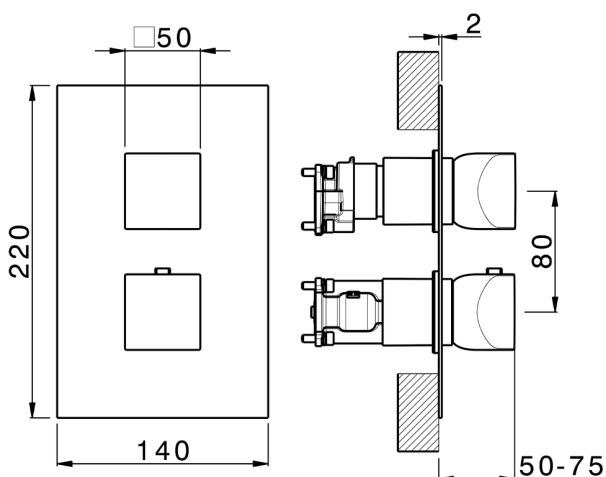

Conjunto Termostático para One-Box ONE BOX_RI0BT030

MODELO **RI0BT030**

Conjunto Termostático para One-Box, con devistop
1-2-3 salidas, profundidad mínima de instalación 67
mm, sin parte empotrada, para
art.ZA00B030-ZA00B031

CARACTERÍSTICAS

Recambio Cartucho **24.04A.PP**

Cartucho Termostático Plus P 8X20

Instalación **Empotrado**

DeviaStop

La tecnología Cisa DeviaStop le permite ajustar el caudal de agua y dirigirla hacia la salida elegida (rociador superior, ducha de mano, etc.).