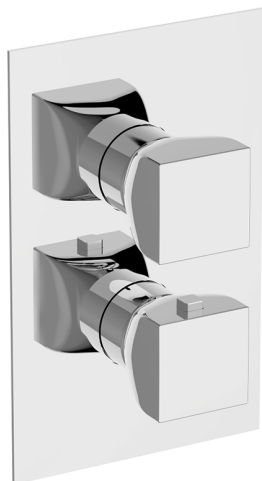

Conjunto Termostático para One-Box ONE BOX_RI0BT030

MODELO **RI0BT030**

Conjunto Termostático para One-Box, con devistop
1-2-3 salidas, profundidad mínima de instalación 67
mm, sin parte empotrada, para
art.ZA00B030-ZA00B031

ACABADOS DISPONIBLES

- 
21 21 Cromo
- 
24 24 Oro
- 
2F 2F Niquel Cepillado
- 
2W 2W Oro Cepillado
- 
40 40 Negro Mate
- 
4Q 4Q Blanco Mate
- 
5G 5G Oro Rosa
- 
6V 6V Blanco Mate/Niquel Cepillado
- 
6X 6X Blanco Mate/Oro Cepillado
- 
7W 7W Negro Mate/Oro Cepillado

CARACTERÍSTICAS

Recambio Cartucho **24.04A.PP**

Cartucho Termostático Plus P 8X20

Instalación **Empotrado**

DeviaStop

La tecnología Cisa DeviaStop le permite ajustar el caudal de agua y dirigirla hacia la salida elegida (rociador superior, ducha de mano, etc.).

Termostático

El termostático Cisa es tu gestor personal del agua, ayudándote a manejar, controlar y ahorrar agua y energía.

One-Box Universal para empotrado ONE BOX_ZA00B030

MODELO **ZA00B030**

One-Box Universal para empotrado, para termostático o monomando 1,2 o 3 salidas, sin parte externa, sin silenciadores, con junta para sellado