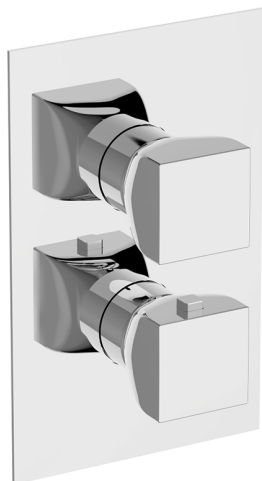

## Conjunto Termostático para One-Box ONE BOX\_RI0BT030

MODELO **RI0BT030**

Conjunto Termostático para One-Box, con devistop  
1-2-3 salidas, profundidad mínima de instalación 67  
mm, sin parte empotrada, para  
art.ZA00B030-ZA00B031

### DeviaStop

La tecnología Cisa DeviaStop le permite ajustar el caudal de agua y dirigirla hacia la salida elegida (rociador superior, ducha de mano, etc.).

## One-Box Universal para empotrado ONE BOX\_ZA00B031

MODELO **ZA00B031**

One-Box Universal para empotrado, para termostático o monomando 1,2 o 3 salidas, sin parte externa, con silenciadores, con junta para sellado