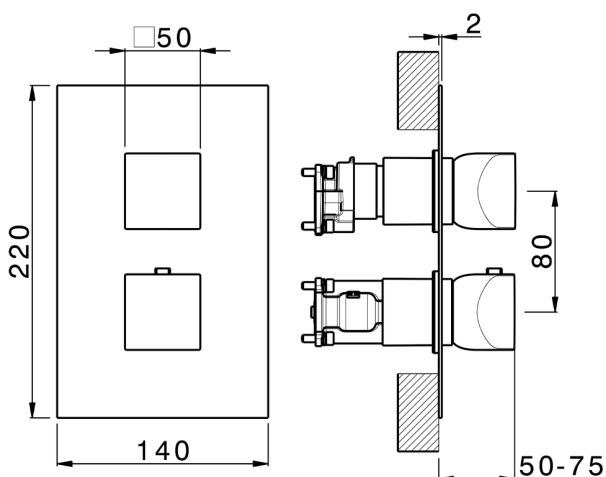

## Conjunto Termostático para One-Box ONE BOX\_RI0BT030

MODELO **RI0BT030**

Conjunto Termostático para One-Box, con devistop  
1-2-3 salidas, profundidad mínima de instalación 67  
mm, sin parte empotrada, para  
art.ZA00B030-ZA00B031

CARACTERÍSTICAS

Recambio Cartucho **24.04A.PP**

**Cartucho Termostático Plus P 8X20**

Instalación **Empotrado**