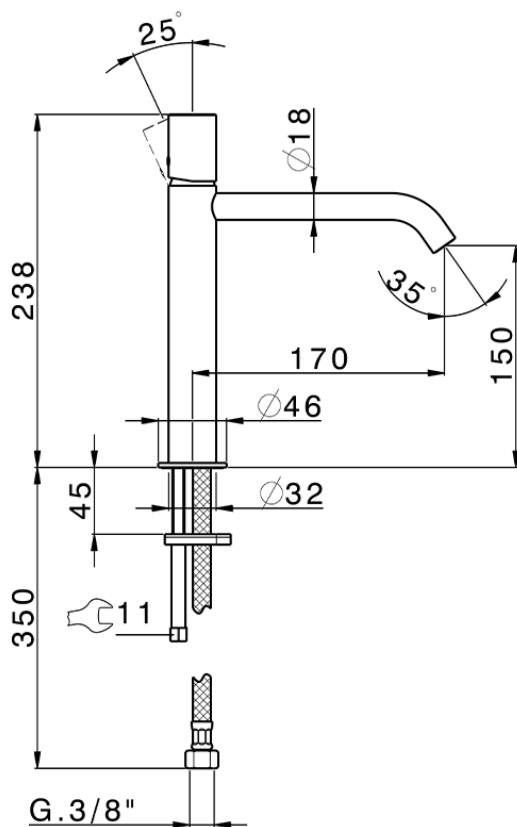

Lavabo monomando medio SMOOTH X32_X3001504

X3001504

<https://es.cisal.it/lavabo-monomando-medio-smooth-x32x3001504>

2024-09-19