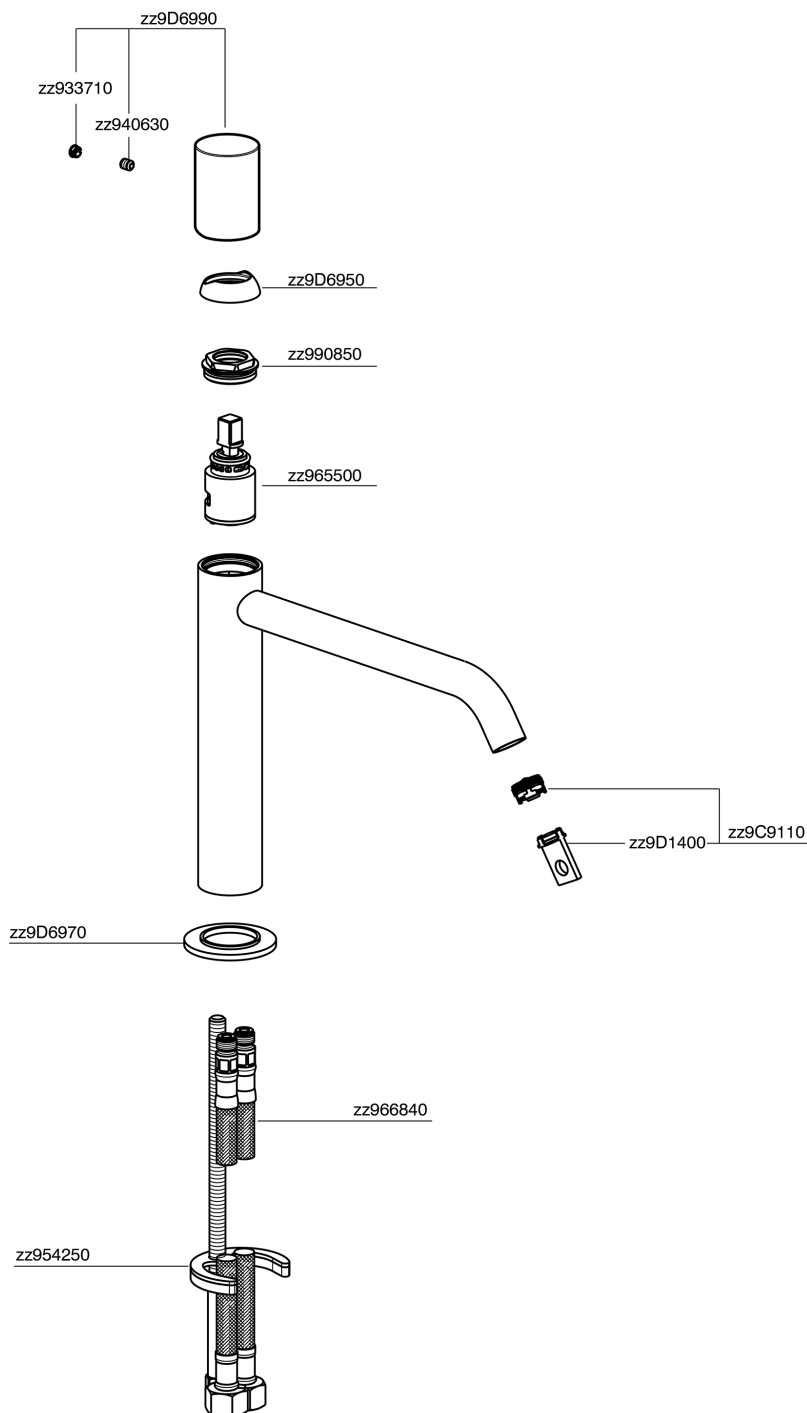

Lavabo monomando medio SMOOTH X32_X3001504

X3001504

<https://es.cisal.it/lavabo-monomando-medio-smooth-x32x3001504>

2024-09-19