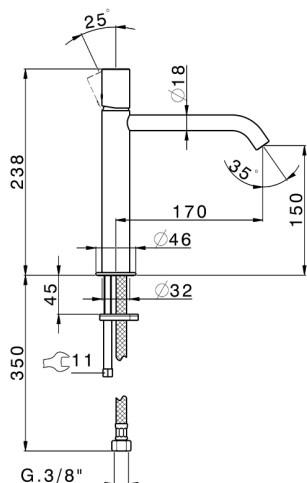

## Lavabo monomando medio SMOOTH X32\_X3001504

MODELO **X3001504**

Lavabo monomando medio, sin desagüe automático, latiguillos acero G.3/8", con palanca lisa, Inox AISI 316L

### CARACTERÍSTICAS

Recambio Cartucho **ZZ96550000**

**Cartucho Monomando 25 mm**

## Lavabo monomando medio SMOOTH X32\_X3001504

X3001504

<https://es.cisal.it/lavabo-monomando-medio-smooth-x32x3001504>

2024-09-19