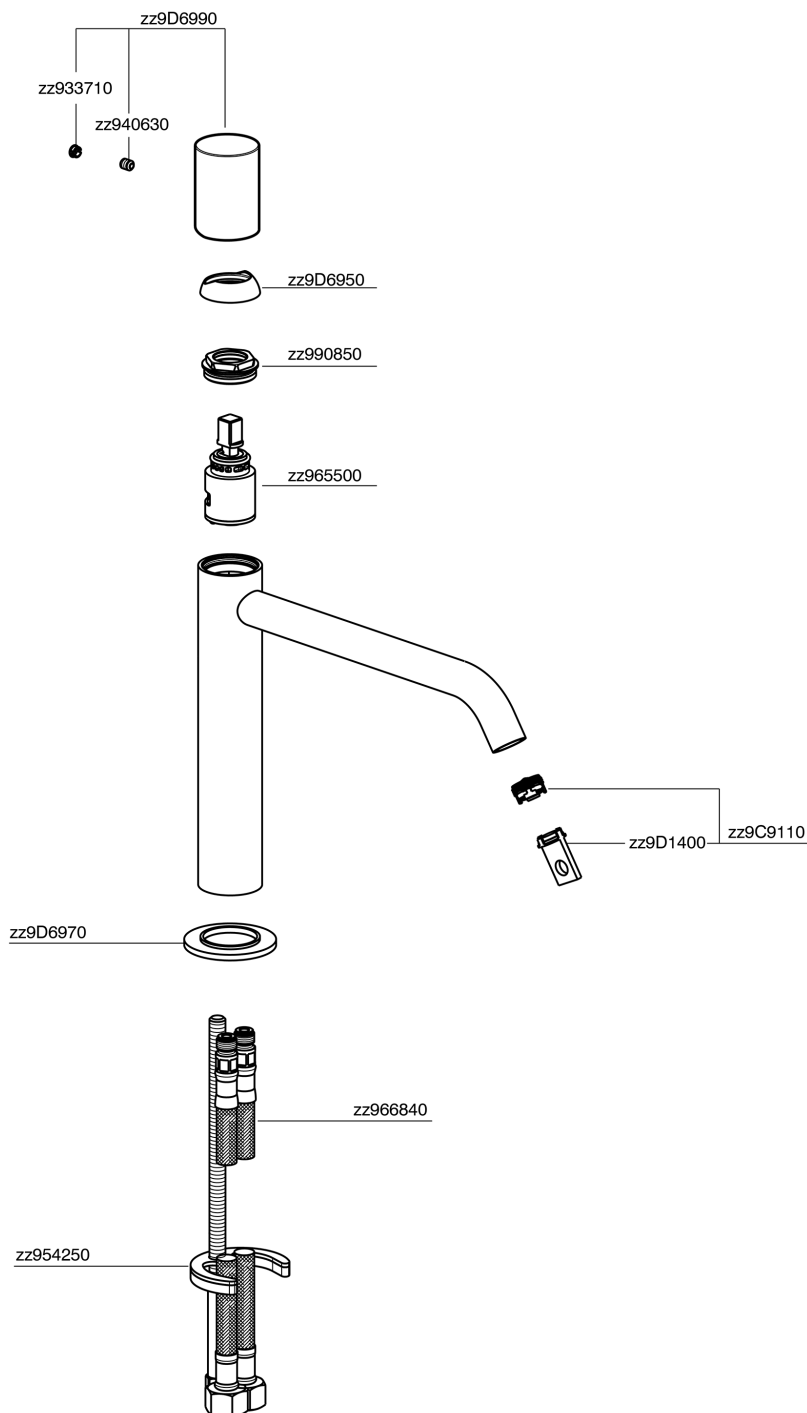

## Lavabo monomando medio SMOOTH X32\_X3001504

MODELO **X3001504**

Lavabo monomando medio, sin desagüe automático, latiguillos acero G.3/8", con palanca lisa, Inox AISI 316L

### ACABADOS DISPONIBLES

-  **5H** 5H Dark Brass Brushed
-  **5L** 5L Brushed Black Titanium
-  **5N** 5N Oro Rosa Cepillado
-  **D1** D1 Inox Cepillado

### CARACTERÍSTICAS

Recambio Cartucho **ZZ96550000**

**Cartucho Monomando 25 mm**

## Lavabo monomando medio SMOOTH X32\_X3001504

X3001504

<https://es.cisal.it/lavabo-monomando-medio-smooth-x32x3001504>

2024-09-19