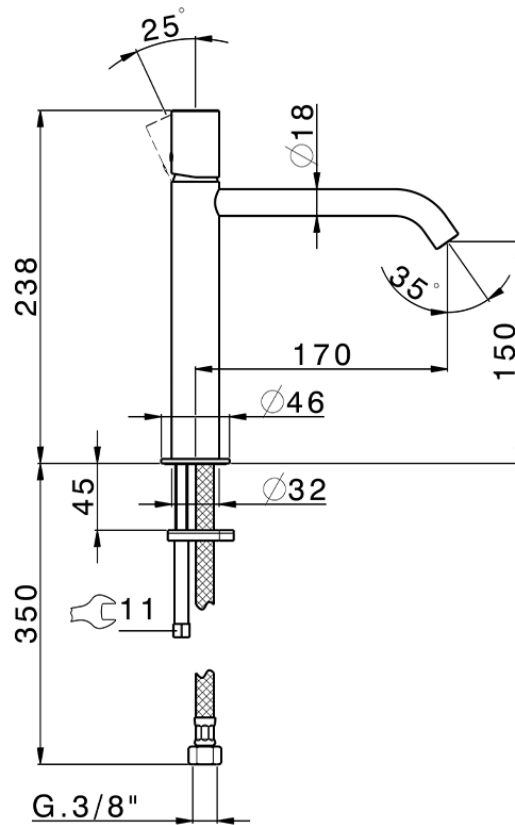

## Lavabo monomando medio SMOOTH X32\_X3001504

X3001504

<https://es.cisal.it/lavabo-monomando-medio-smooth-x32x3001504>

2024-09-19