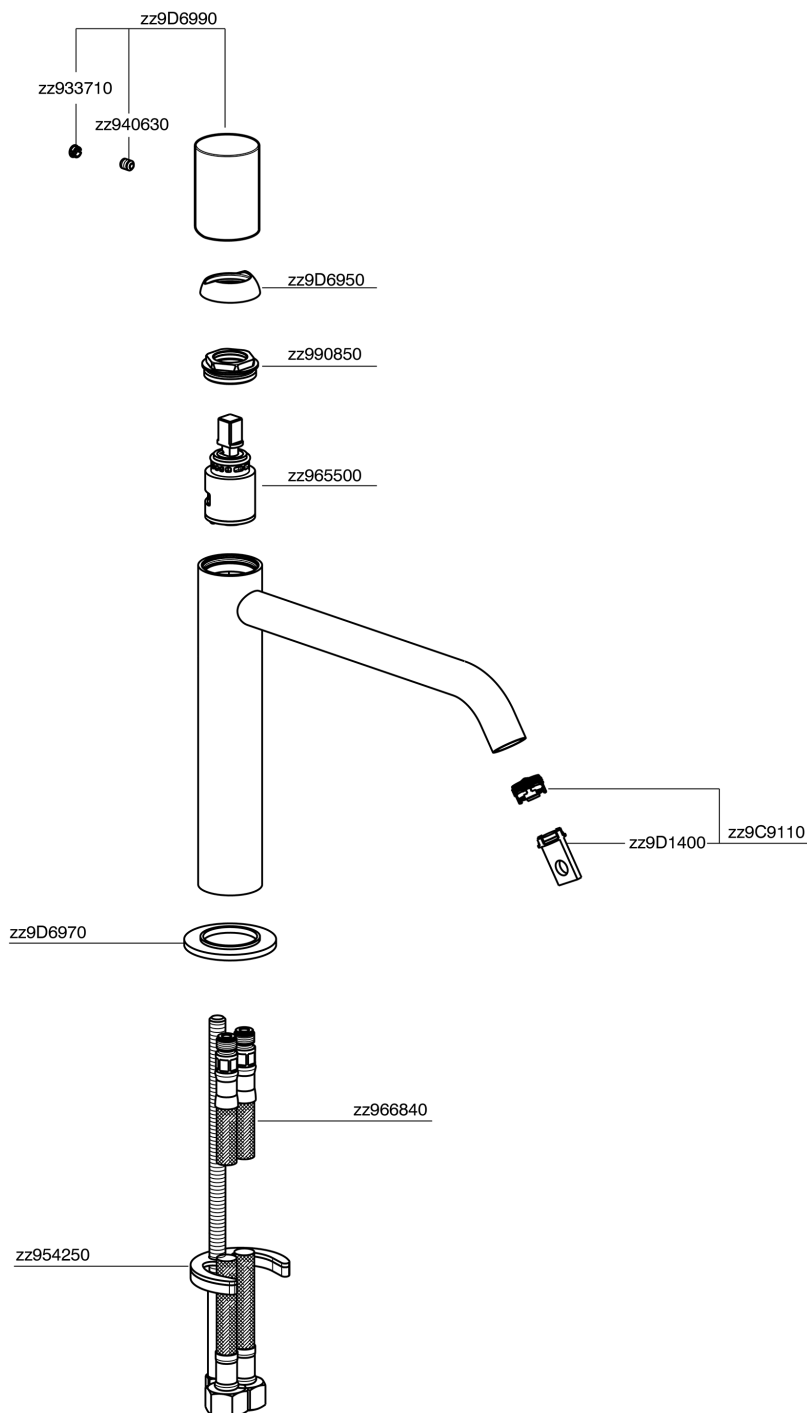

## Lavabo monomando medio SMOOTH X32\_X3001504

X3001504

<https://es.cisal.it/lavabo-monomando-medio-smooth-x32x3001504>

2024-09-19