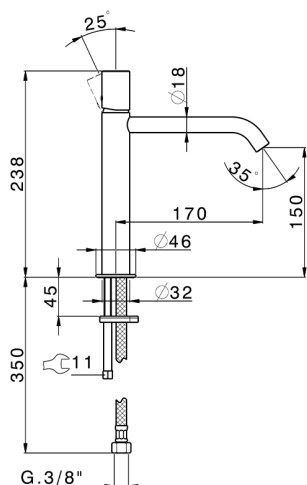

Lavabo monomando medio SMOOTH X32_X3001504

MODELO **X3001504**

Lavabo monomando medio, sin desagüe automático, latiguillos acero G.3/8", con palanca lisa, Inox AISI 316L

ACABADOS DISPONIBLES

-  **5H** 5H Dark Brass Brushed
-  **5L** 5L Brushed Black Titanium
-  **5N** 5N Oro Rosa Cepillado
-  **D1** D1 Inox Cepillado

CARACTERÍSTICAS

Recambio Cartucho **ZZ96550000**

Cartucho Monomando 25 mm

Lavabo monomando medio SMOOTH X32_X3001504

X3001504

<https://es.cisal.it/lavabo-monomando-medio-smooth-x32x3001504>

2024-09-19