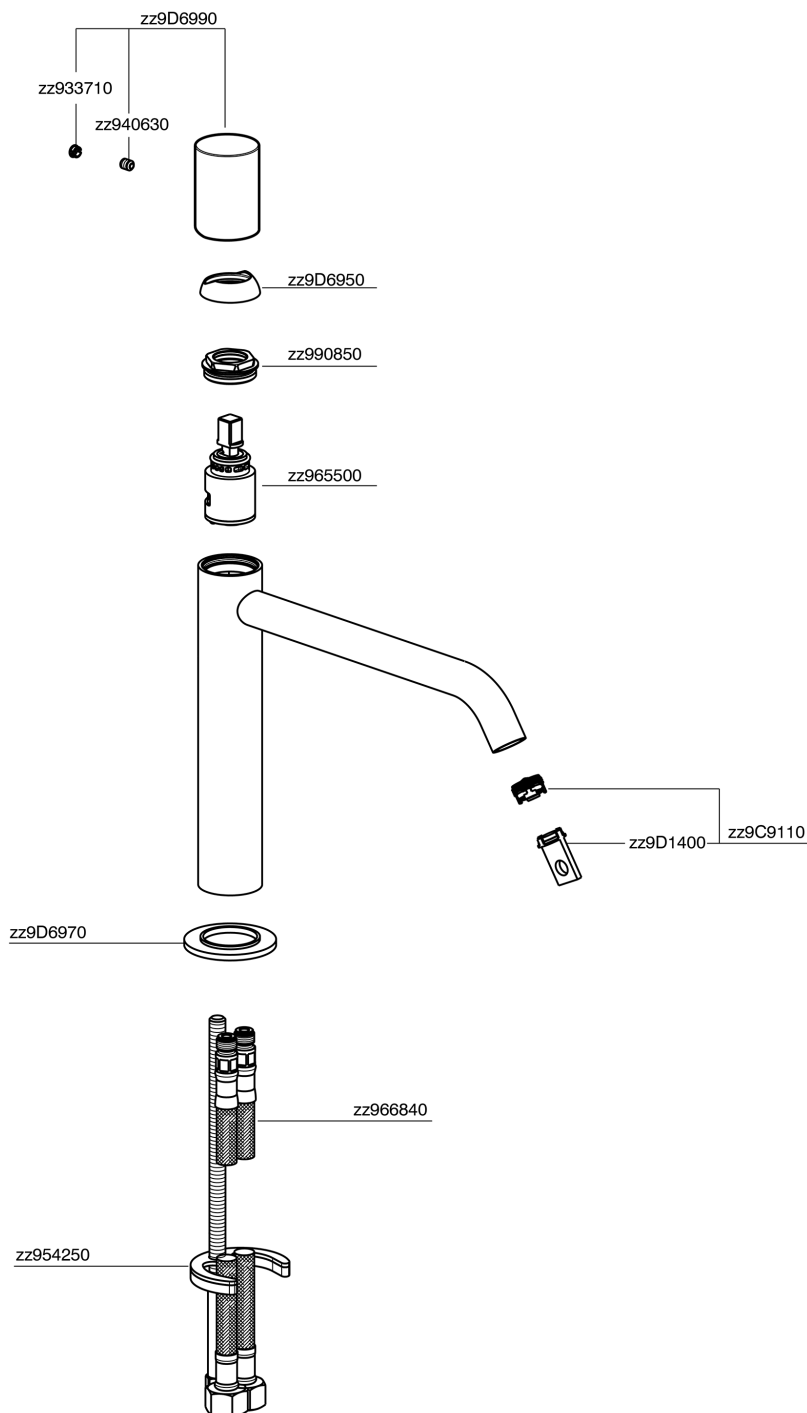

Lavabo monomando medio SMOOTH X32_X3001504

MODELO **X3001504**

Lavabo monomando medio, sin desagüe automático, latiguillos acero G.3/8", con palanca lisa, Inox AISI 316L

ACABADOS DISPONIBLES

-  **5H** 5H Dark Brass Brushed
-  **5L** 5L Brushed Black Titanium
-  **5N** 5N Oro Rosa Cepillado
-  **D1** D1 Inox Cepillado

CARACTERÍSTICAS

Recambio Cartucho **ZZ96550000**

Cartucho Monomando 25 mm

Lavabo monomando medio SMOOTH X32_X3001504

X3001504

<https://es.cisal.it/lavabo-monomando-medio-smooth-x32x3001504>

2024-09-19