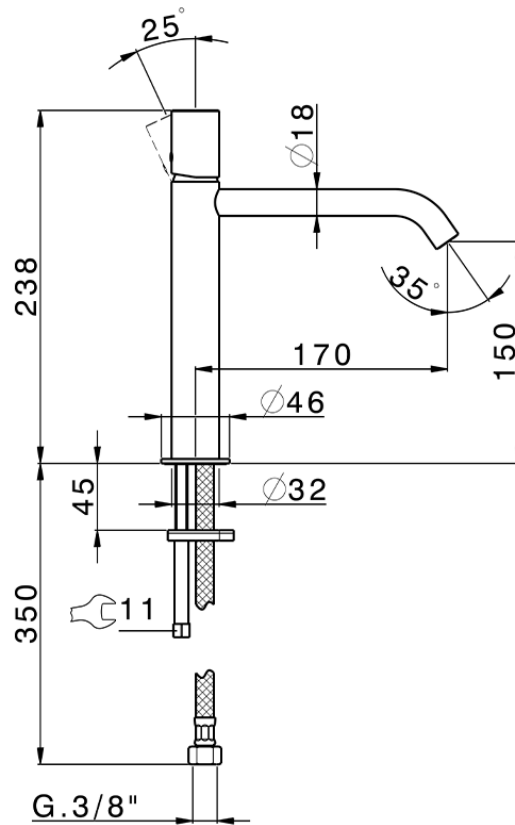

## Lavabo monomando medio SMOOTH X32\_X3001504

X3001504

<https://es.cisal.it/lavabo-monomando-medio-smooth-x32x3001504>

2024-09-16