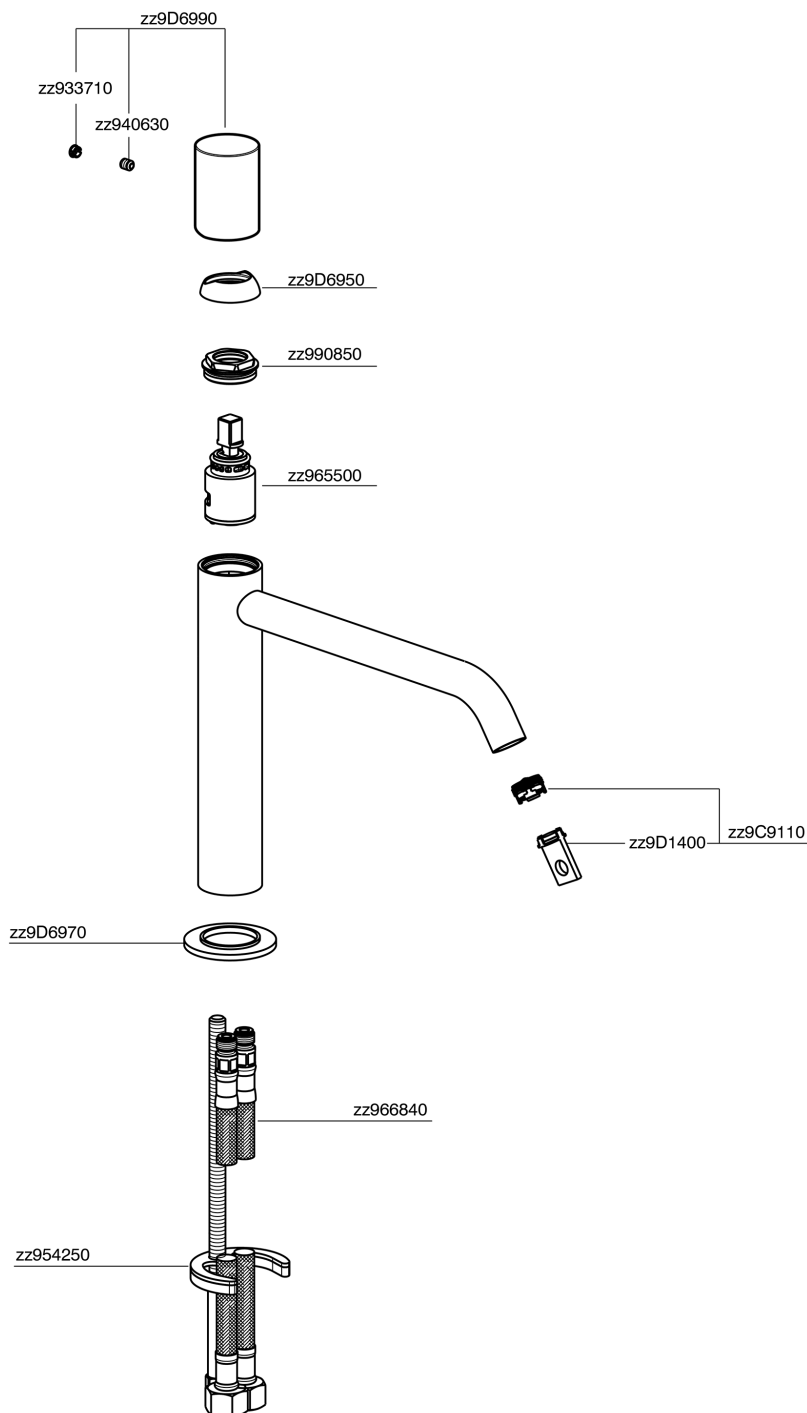

## Lavabo monomando medio SMOOTH X32\_X3001504

MODELO **X3001504**

Lavabo monomando medio, sin desagüe automático, latiguillos acero G.3/8", con palanca lisa, Inox AISI 316L

### ACABADOS DISPONIBLES

-  **5H** 5H Dark Brass Brushed
-  **5L** 5L Brushed Black Titanium
-  **5N** 5N Oro Rosa Cepillado
-  **D1** D1 Inox Cepillado

### CARACTERÍSTICAS

Recambio Cartucho **ZZ96550000**

**Cartucho Monomando 25 mm**

## Lavabo monomando medio SMOOTH X32\_X3001504

X3001504

<https://es.cisal.it/lavabo-monomando-medio-smooth-x32x3001504>

2024-09-16