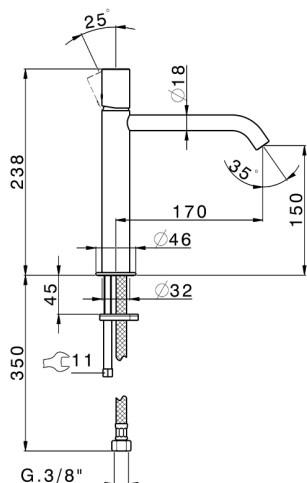

## Lavabo monomando medio SMOOTH X32\_X3001504

MODELO **X3001504**

Lavabo monomando medio, sin desagüe automático, latiguillos acero G.3/8", con palanca lisa, Inox AISI 316L

### CARACTERÍSTICAS

Recambio Cartucho **ZZ96550000**

**Cartucho Monomando 25 mm**

## Lavabo monomando medio SMOOTH X32\_X3001504

X3001504

<https://es.cisal.it/lavabo-monomando-medio-smooth-x32x3001504>

2024-09-16