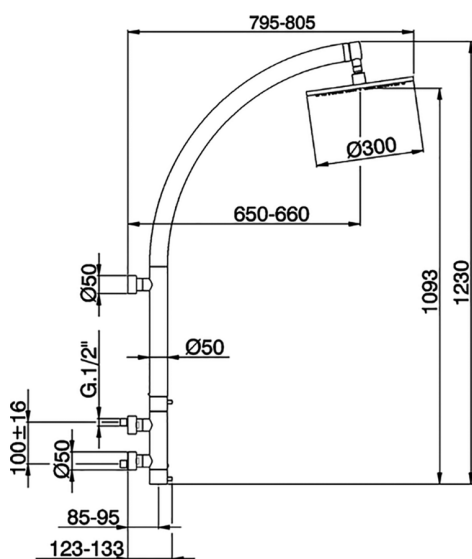

Columna termostática ducha mural WELLNESS_LNC91010

MODELO **LNC91010**

Columna termostática ducha mural,mezclador termostático entre-ejes 100 mm,columna fija,rociador redondo Ø 300 mm es.8 mm de LATÓN

ACABADOS DISPONIBLES

21 21 Cromo

CARACTERÍSTICAS

Recambio Cartucho **22.04A.AR - ZZ97279004**

Cartucho Termostático Argo 2 (filtro lungo)

Termostático

El termostático Císal es tu gestor personal del agua, ayudándote a manejar, controlar y ahorrar agua y energía.

2024-11-23