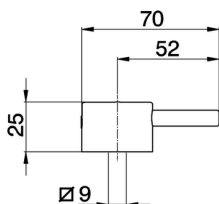

Palanca monomando 'LM' REPUESTOS_ZZ944290

MODELO **ZZ944290**

Palanca monomando 'LM'

ACABADOS DISPONIBLES

21 21 Cromo

2A 2A Niquel Satinado Cepillado

CARACTERÍSTICAS

2026-05-01