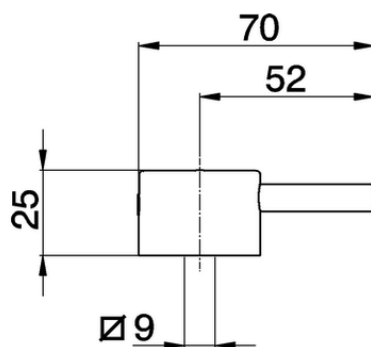

Palanca monomando 'LM' REPUESTOS_ZZ944290

ZZ944290

<https://es.cisal.it/palanca-monomando-lm-repuestos-zz944290>

2026-05-01