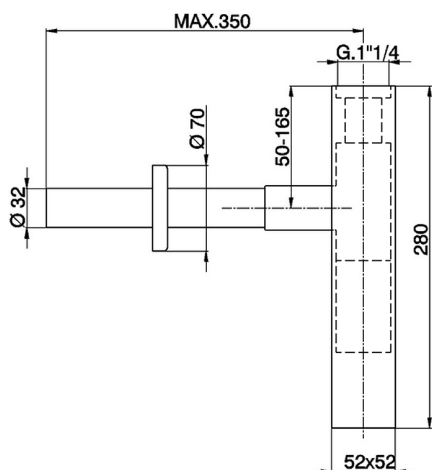

Sifón 1" 1/4 COMPLEMENTOS_ZA004080

MODELO **ZA004080**

Sifón 1" 1/4

ACABADOS DISPONIBLES

-  **21** 21 Cromo
-  **24** 24 Oro
-  **2B** 2B Niquel Brillo
-  **2F** 2F Niquel Cepillado
-  **2P** 2P Oro Rosa
-  **2Q** 2Q Black Titanium
-  **40** 40 Negro Mate
-  **4Q** 4Q Blanco Mate