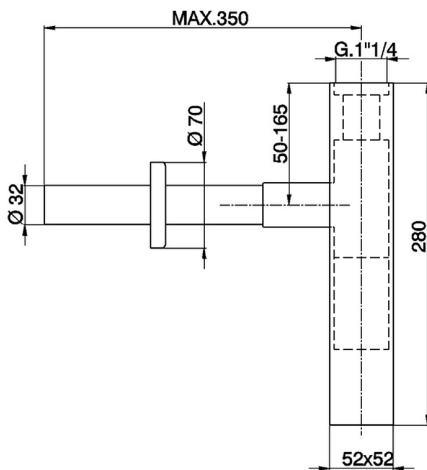

Sifón 1" 1/4 COMPLEMENTOS_ZA004080

MODELO **ZA004080**

Sifón 1" 1/4

ACABADOS DISPONIBLES

-  **21** 21 Cromo
-  **24** 24 Oro
-  **2B** 2B Niquel Brillo
-  **2F** 2F Niquel Cepillado
-  **2P** 2P Oro Rosa
-  **2Q** 2Q Black Titanium
-  **40** 40 Negro Mate
-  **4Q** 4Q Blanco Mate