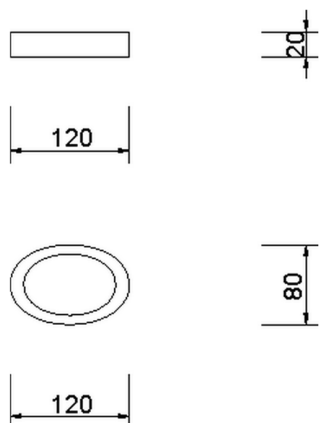

## Jabonera ACCESORIOS BAÑO\_AE090480

MODELO **AE090480**

Jabonera,de cerámica

ACABADOS DISPONIBLES

 **00** 00 Sin acabado

CARACTERÍSTICAS

2026-06-16