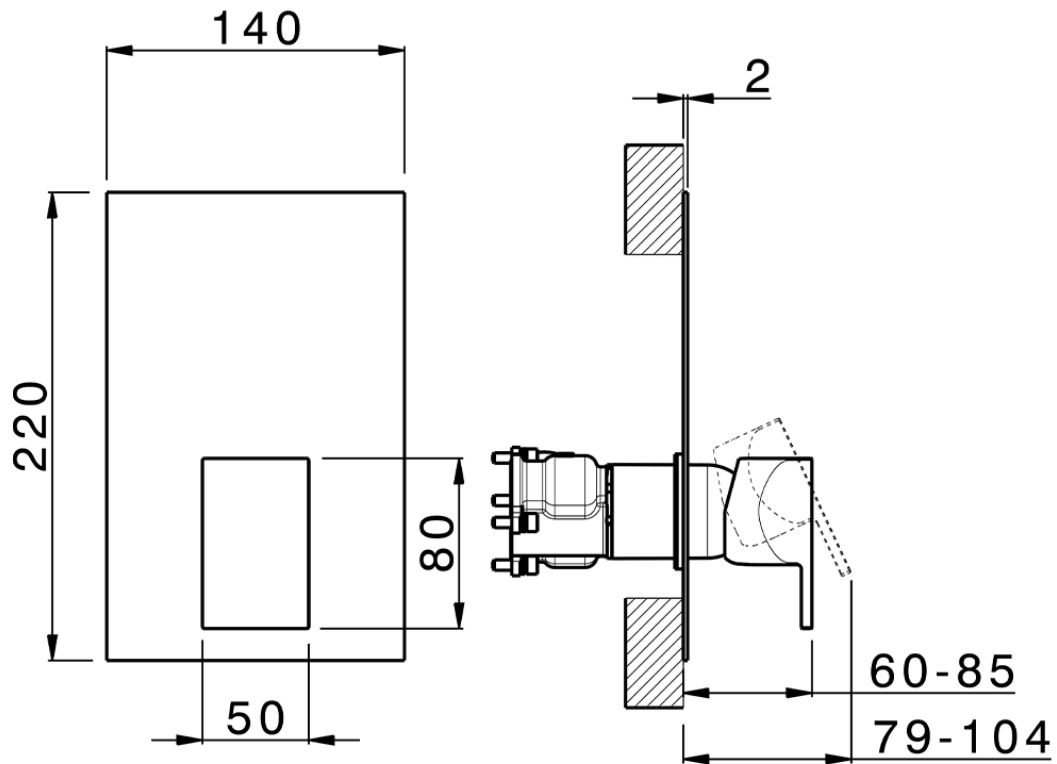

## Conjunto Monomando para One-Box HI-RISE\_RI0BM010

RI0BM010

<https://es.cisal.it/conjunto-monomando-para-one-box-hi-rise-ri0bm010>

ZA00B031

<https://es.cisal.it/one-box-universal-para-empotrado-one-box-za00b031>

ZA00B030

<https://es.cisal.it/one-box-universal-para-empotrado-one-box-za00b030>

2026-06-20