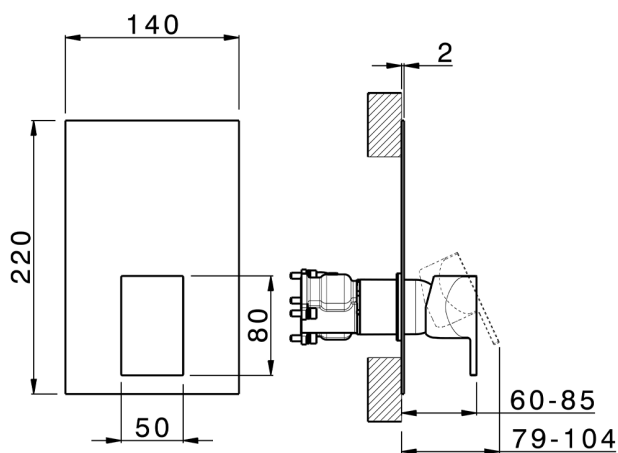

Conjunto Monomando para One-Box HI-RISE_RI0BM010

MODELO **RI0BM010**

Conjunto Monomando para One-Box, 1 salida, profundidad mínima de instalación 67 mm, sin parte empotrada, para art. ZA00B030-ZA00B031

ACABADOS DISPONIBLES

CARACTERÍSTICAS

Recambio Cartucho **ZZ97179000**

Cartucho Monomando 35 mm

Instalación **Empotrado**

Empotrado 2

ZA00B031

ZA00B030

One-Box Universal para empotrado ONE BOX_ZA00B031