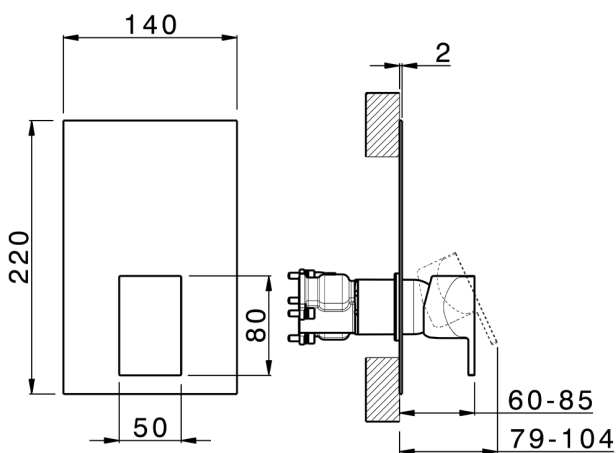

Conjunto Monomando para One-Box HI-RISE_RI0BM010

MODELO **RI0BM010**

Conjunto Monomando para One-Box, 1 salida, profundidad mínima de instalación 67 mm, sin parte empotrada, para art. ZA00B030-ZA00B031

ACABADOS DISPONIBLES

CARACTERÍSTICAS

Recambio Cartucho **ZZ97179000**

Cartucho Monomando 35 mm

Instalación **Empotrado**

Empotrado 2

ZA00B031

ZA00B030

One-Box Universal para empotrado ONE BOX_ZA00B030