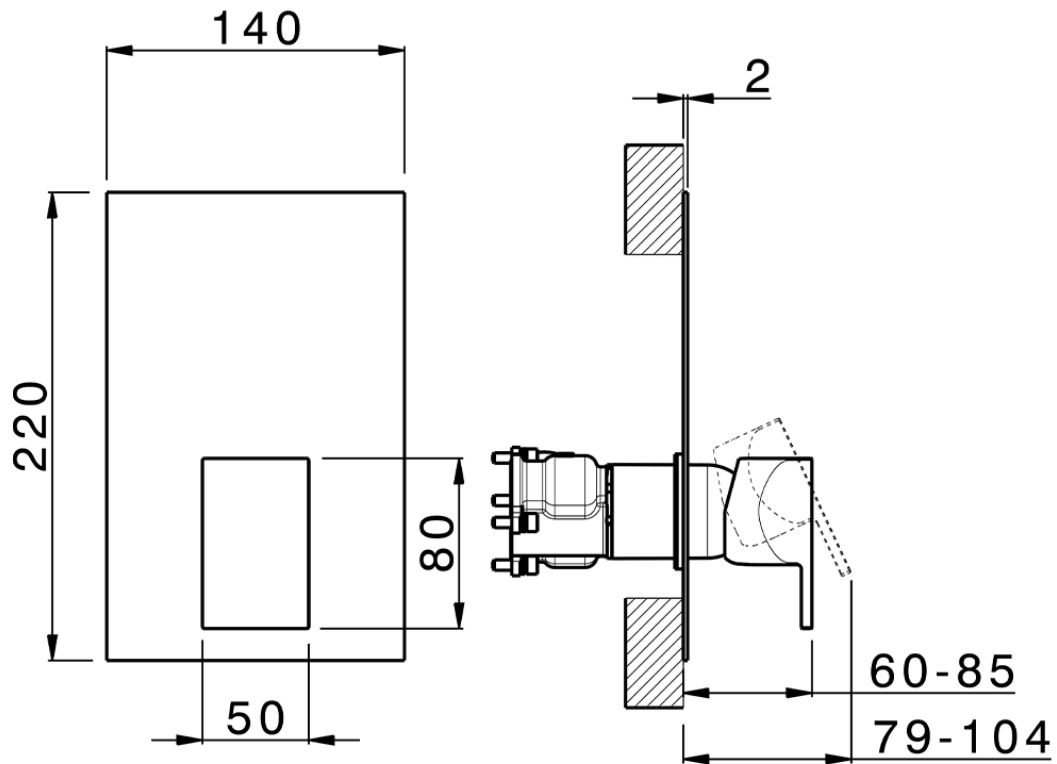

Conjunto Monomando para One-Box HI-RISE_RI0BM010

RI0BM010

<https://es.cisal.it/conjunto-monomando-para-one-box-hi-rise-ri0bm010>

ZA00B031

<https://es.cisal.it/one-box-universal-para-empotrado-one-box-za00b031>

ZA00B030

<https://es.cisal.it/one-box-universal-para-empotrado-one-box-za00b030>

2026-04-29