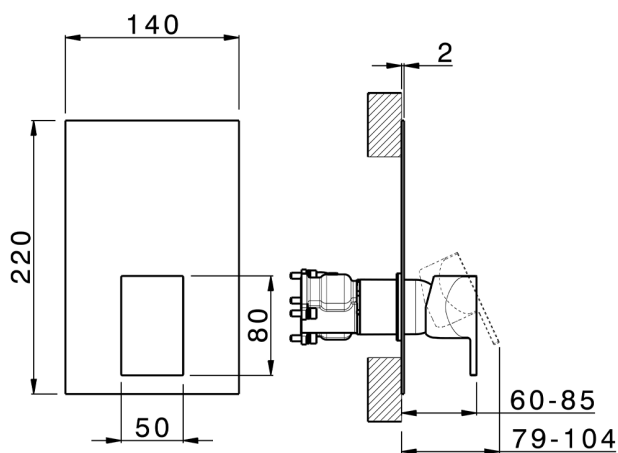

## Conjunto Monomando para One-Box HI-RISE\_RI0BM010

MODELO **RI0BM010**

Conjunto Monomando para One-Box, 1 salida, profundidad mínima de instalación 67 mm, sin parte empotrada, para art. ZA00B030-ZA00B031

### CARACTERÍSTICAS

Recambio Cartucho **ZZ97179000**

**Cartucho Monomando 35 mm**

Instalación **Empotrado**

Empotrado 2

**ZA00B031**

**ZA00B030**