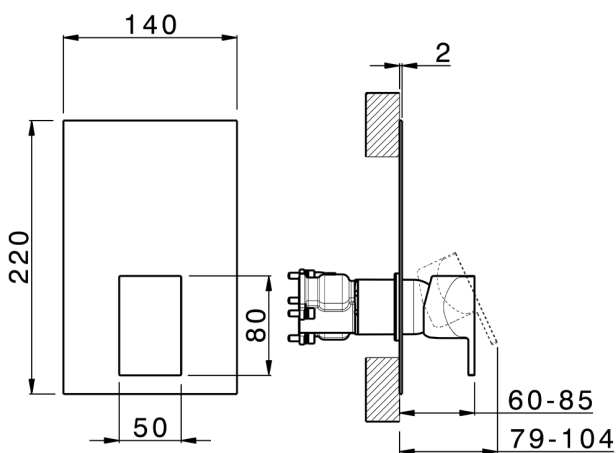

## Conjunto Monomando para One-Box HI-RISE\_RI0BM010

MODELO **RI0BM010**

Conjunto Monomando para One-Box, 1 salida, profundidad mínima de instalación 67 mm, sin parte empotrada, para art. ZA00B030-ZA00B031

### CARACTERÍSTICAS

Recambio Cartucho **ZZ97179000**

**Cartucho Monomando 35 mm**

Instalación **Empotrado**

Empotrado 2

**ZA00B031**

**ZA00B030**