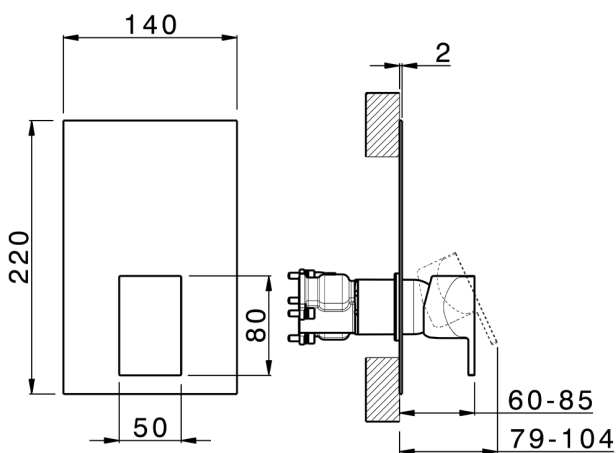

Conjunto Monomando para One-Box HI-RISE_RI0BM010

MODELO **RI0BM010**

Conjunto Monomando para One-Box, 1 salida, profundidad mínima de instalación 67 mm, sin parte empotrada, para art. ZA00B030-ZA00B031

ACABADOS DISPONIBLES

CARACTERÍSTICAS

Recambio Cartucho **ZZ97179000**

Cartucho Monomando 35 mm

Instalación **Empotrado**

Empotrado 2

ZA00B031

ZA00B030

One-Box Universal para empotrado ONE BOX_ZA00B031