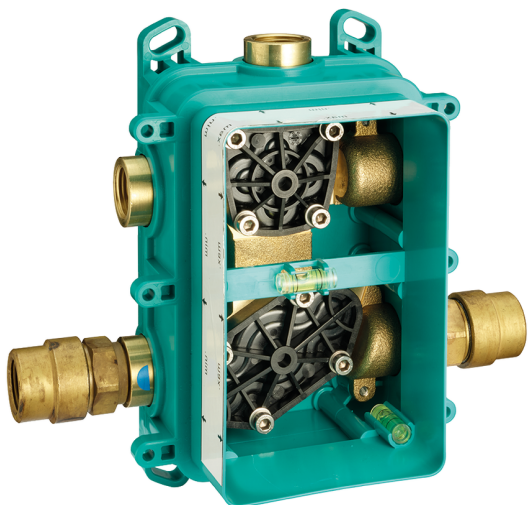

Conjunto Monomando para One-Box HI-RISE_RI0BM010

MODELO **RI0BM010**

Conjunto Monomando para One-Box, 1 salida, profundidad mínima de instalación 67 mm, sin parte empotrada, para art. ZA00B030-ZA00B031

ACABADOS DISPONIBLES

CARACTERÍSTICAS

Recambio Cartucho **ZZ97179000**

Cartucho Monomando 35 mm

Instalación **Empotrado**

Empotrado 2

ZA00B031

ZA00B030

One-Box Universal para empotrado ONE BOX_ZA00B031

MODELO **ZA00B031**

One-Box Universal para empotrado, para termostático o monomando 1,2 o 3 salidas, sin parte externa, con silenciadores, con junta para sellado

ACABADOS DISPONIBLES

 **04** 04 Sin acabado

CARACTERÍSTICAS

Empotrado **1**

Termostático

El termostático Cisal es tu gestor personal del agua, ayudándote a manejar, controlar y ahorrar agua y energía.

One-Box Universal para empotrado ONE BOX_ZA00B030