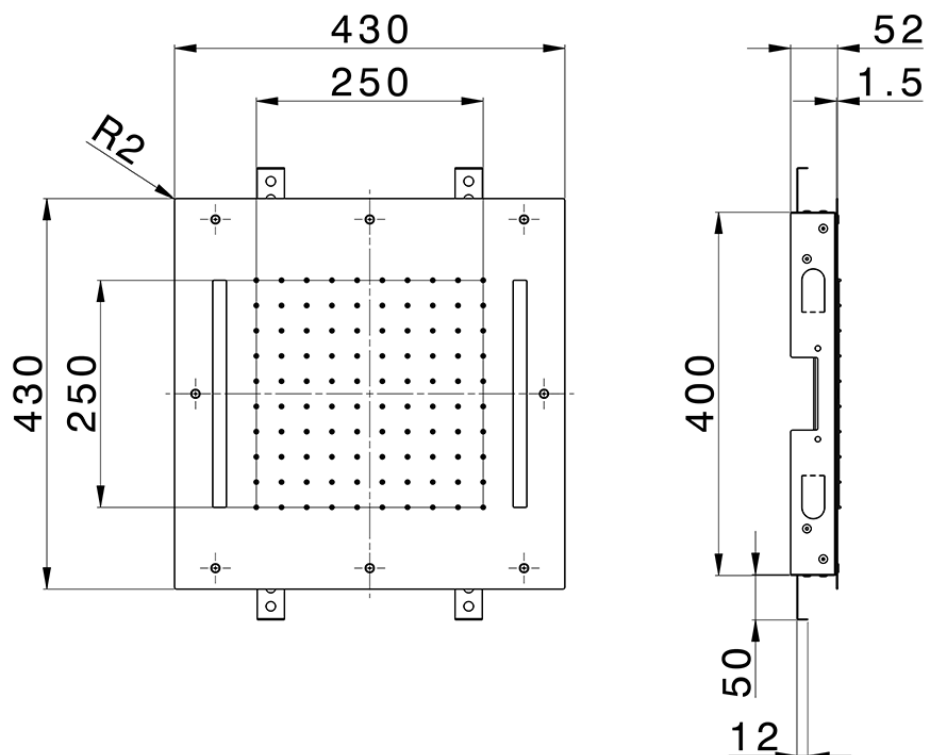

**Rociador de techo con cromoterapia 430x430 mm ZEN SHOWER\_ZS0C0055**

ZS0C0055

<https://es.cisal.it/rociador-de-techo-con-cromoterapia-430x430-mm-zen-shower-zs0c0055>

2026-03-17