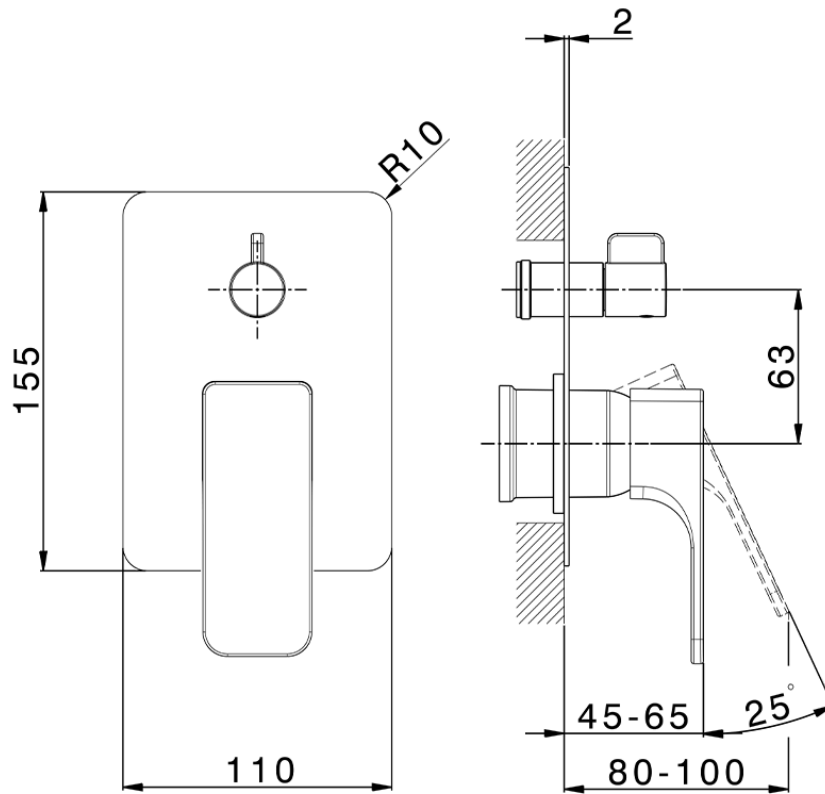

Parte externa monomando baño/ducha empotrado CUBIC_CU002300

CU002300

<https://es.cisal.it/parte-externa-monomando-bano-ducha-empotrado-cubic-cu002300>

2026-06-15