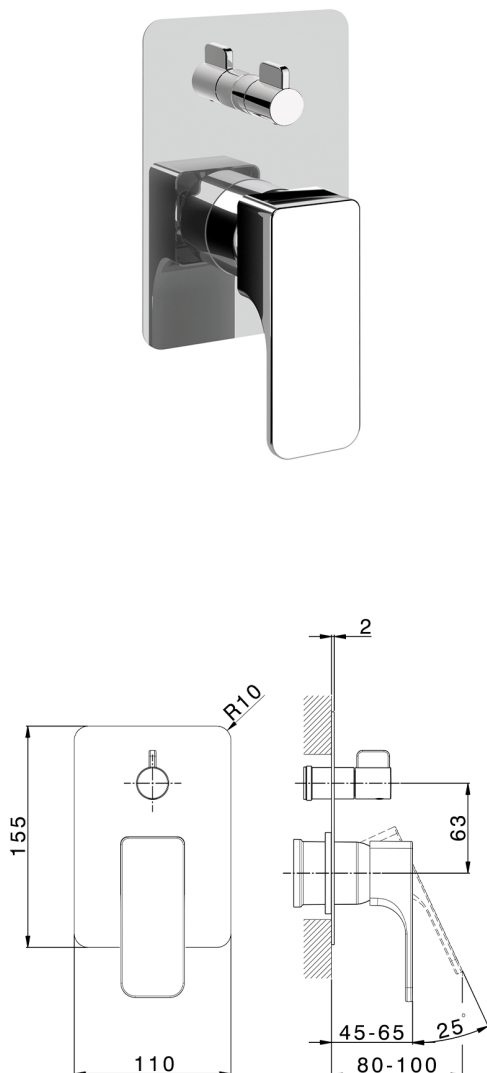

Parte externa monomando baño/ducha empotrado CUBIC_CU002300

MODELO **CU002300**

Parte externa monomando baño/ducha empotrado, Desviador giratorio 2 salidas, sin parte empotrada, para art. Easy-Box ZA000230

ACABADOS DISPONIBLES

-  **21** 21 Cromo
-  **2B** 2B Niquel Brillo
-  **2F** 2F Niquel Cepillado
-  **40** 40 Negro Mate

CARACTERÍSTICAS

Instalación **Empotrado**
Empotrado 1 **ZA000230**

2026-06-15