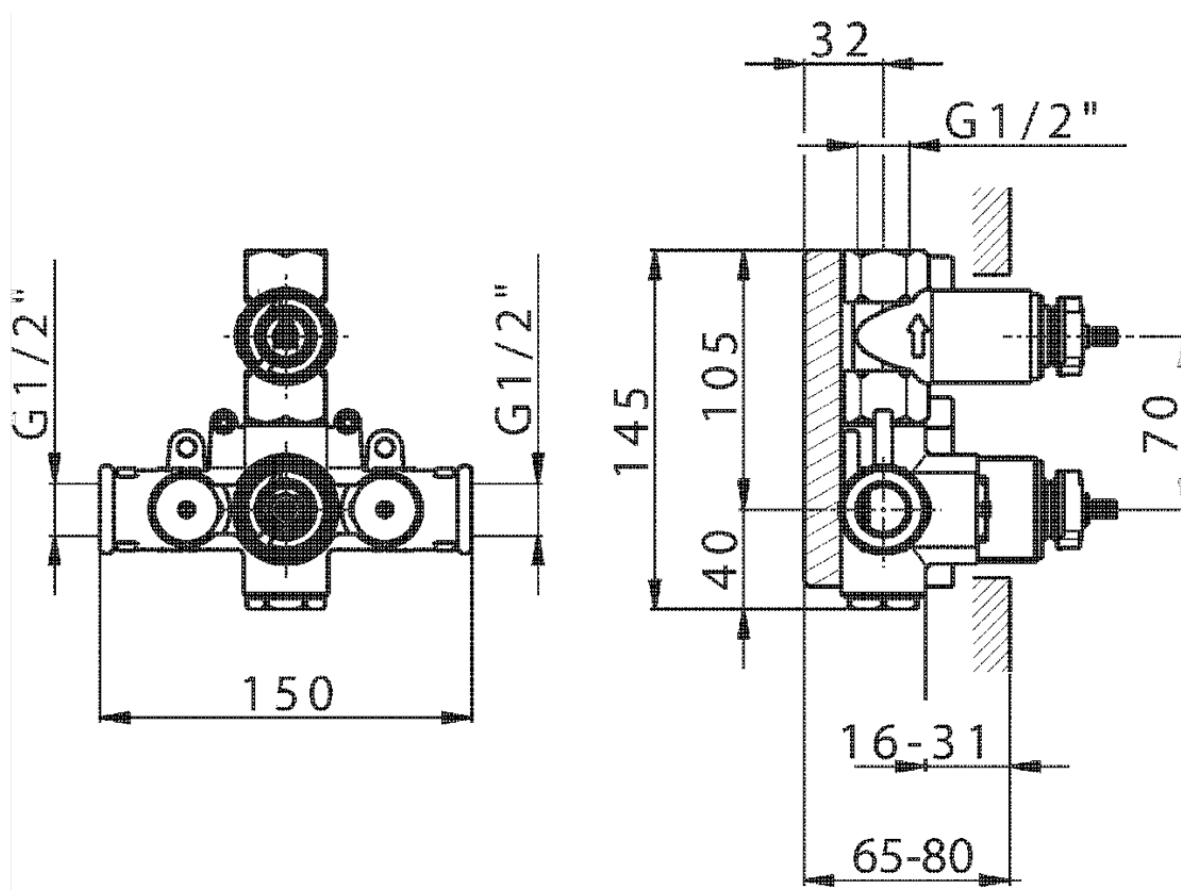

Parte externa termostático ducha emp. 1 salida ARCANA ROYAL_AY007280

AY007280

<https://es.cisal.it/parte-externa-termostatico-ducha-emp-1-salida-arcana-royal-ay007280>

ZA007281

<https://es.cisal.it/parte-empotrada-termostatico-ducha-1-salida-empotrado-za007281>