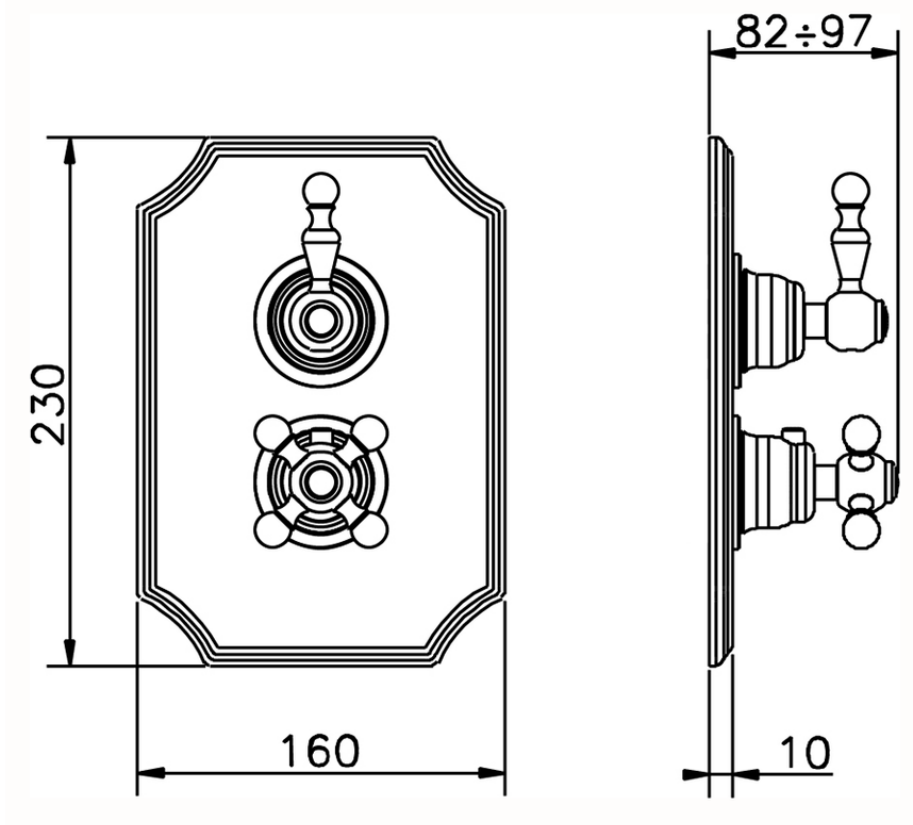

Parte externa termostático ducha emp. 1 salida ARCANA ROYAL_AY007280

AY007280

<https://es.cisal.it/parte-externa-termostatico-ducha-emp-1-salida-arcana-royal-ay007280>

ZA007281

<https://es.cisal.it/parte-empotrada-termostatico-ducha-1-salida-empotrado-za007281>