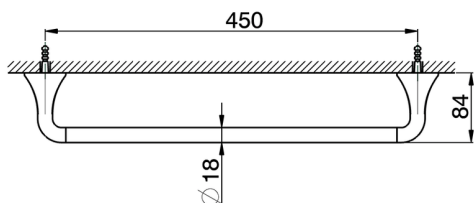

Toallero CHERIE_CE090101

MODELO **CE090101**

Toallero

ACABADOS DISPONIBLES

-  **21** 21 Cromo
-  **24** 24 Oro
-  **2B** 2B Niquel Brillo
-  **2P** 2P Oro Rosa

CARACTERÍSTICAS

2025-01-15