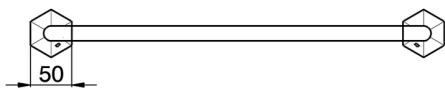

Toallero CHERIE_CE090101

MODELO **CE090101**

Toallero

ACABADOS DISPONIBLES

-  **21** 21 Cromo
-  **24** 24 Oro
-  **2B** 2B Niquel Brillo
-  **2P** 2P Oro Rosa

CARACTERÍSTICAS

2025-01-15