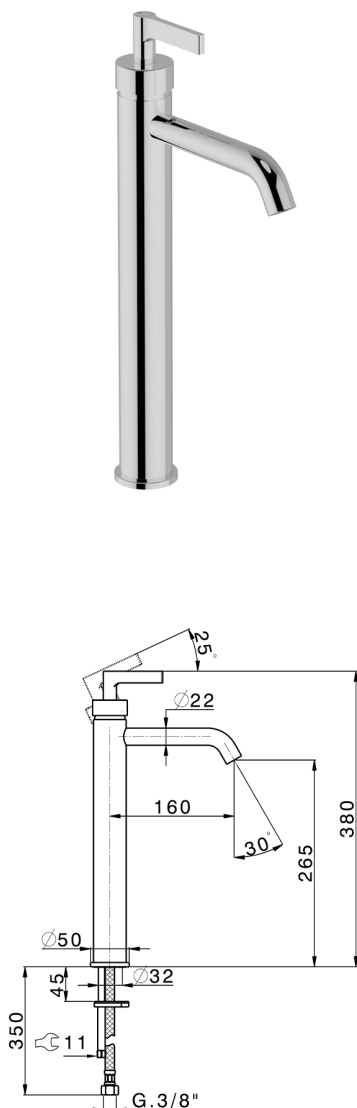

Lavabo monomando alto GRACE_GC004540

MODELO **GC004540**

Lavabo monomando alto, sin desagüe automático, latiguillos acero G.3/8"

ACABADOS DISPONIBLES

-  **21** 21 Cromo
-  **2F** 2F Niquel Cepillado
-  **2W** 2W Oro Cepillado
-  **5H** 5H Dark Brass Brushed
-  **5L** 5L Brushed Black Titanium
-  **6T** 6T Cromo/Negro Mate

CARACTERÍSTICAS

Recambio Cartucho **ZZ99672000**

Cartucho Monomando 35 mm

EcoStop

La función EcoStop limita el caudal del agua aproximadamente el 50% de la salida máxima con una leve resistencia en la maneta. Basta con empujar ligeramente más allá de la mitad del tope sólo cuando se requiera la salida máxima de agua. Esto permitirá ahorrar hasta un 50% de agua.