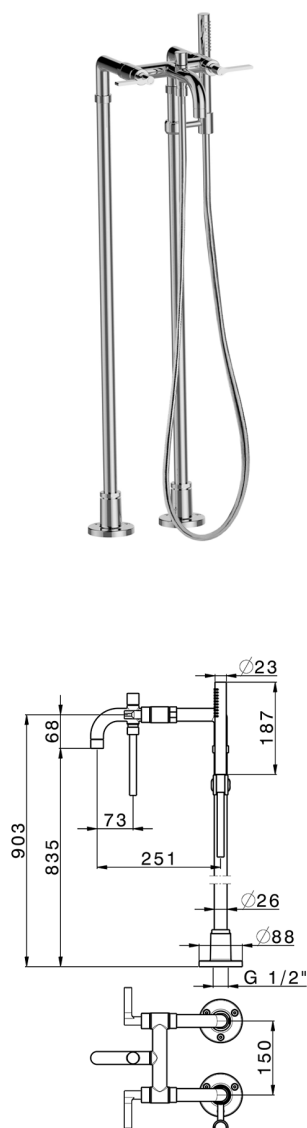

Bañera sobre columnas de suelo GRACE_GL004200

MODELO **GL004200**

Bañera sobre columnas de suelo, duchita una función sobre soporte en columna, duchita una función Ø 22,5 mm de Latón, flexible liso SUPREME 150 cm

ACABADOS DISPONIBLES

-  **21** 21 Cromo
-  **2F** 2F Niquel Cepillado
-  **2W** 2W Oro Cepillado
-  **5H** 5H Dark Brass Brushed
-  **5L** 5L Brushed Black Titanium
-  **6T** 6T Cromo/Negro Mate

CARACTERÍSTICAS